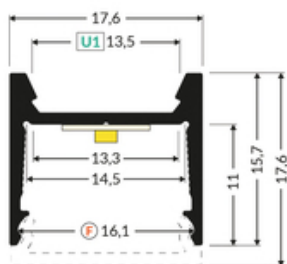

PROFIL LED HOOD14 F/U1 2000 CZARNY ANOD. /OP

Nawierzchniowe

Meblowe

max 14 mm

	<p> CE</p> <p> Wzory przemysłowe EU</p> <p> Wyprodukowane w Polsce</p>	 <p>Kup produkt</p>
---	---	--

Informacje podstawowe

Indeks: L9000221 EAN: 5901597297338 Materiał: aluminium Kolor: czarny anodowany Długość [mm]: 2000 Waga [kg]: 0.327 Producent: TOPMET Kraj pochodzenia, wytworzenia: PL	Jednostka miary: szt. Typ opakowania jednostkowego: folia POF Opakowanie zbiorcze [szt]: 30 Typ opakowania zbiorczego: karton Waga produktu z opakowaniem zbiorczym [kg]: 9.81
--	--

DOSTĘPNE KOLORY

DOSTĘPNE WARIANTY

2000 mm, 4050 mm

Dopasowane elementy

KLOSZE DO PROFILI LED

ZAŚLEPKI DO PROFILI LED

zaślepka HOOD14 czarny
[20szt]
index: L9999902

UCHWYTY DO PROFILI LED