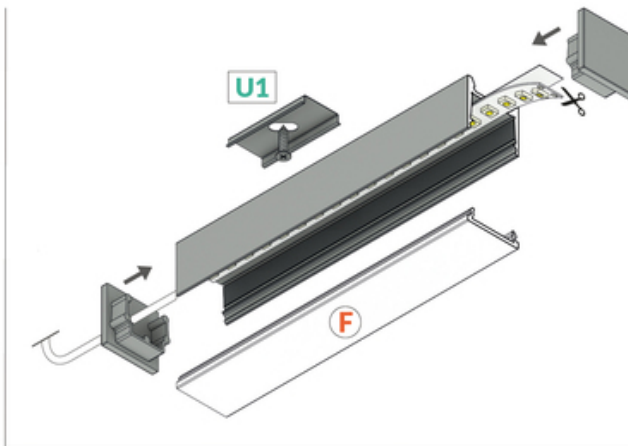

PROFIL LED HOOD14 F/U1 2000 CZARNY ANOD. /OP

Nawierzchniowe

Meblowe

max 14 mm

	<p> CE</p> <p> Wzory przemysłowe EU</p> <p> Wyprodukowane w Polsce</p>	 <p>Kup produkt</p>
---	---	--

Informacje podstawowe

Indeks: L9000221 EAN: 5901597297338 Materiał: aluminium Kolor: czarny anodowany Długość [mm]: 2000 Waga [kg]: 0.327 Producent: TOPMET Kraj pochodzenia, wytworzenia: PL	Jednostka miary: szt. Typ opakowania jednostkowego: folia POF Opakowanie zbiorcze [szt]: 30 Typ opakowania zbiorczego: karton Waga produktu z opakowaniem zbiorczym [kg]: 9.81
--	--

DOSTĘPNE KOLORY

DOSTĘPNE WARIANTY

2000 mm, 4050 mm

Dopasowane elementy

KLOSZE DO PROFILI LED

ZAŚLEPKI DO PROFILI LED

zaślepka HOOD14 czarny
[20szt]
index: L9999902

UCHWYTY DO PROFILI LED