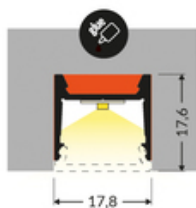

PROFIL LED HOOD14 F/U1 2000 CZARNY ANOD. /OP

Nawierzchniowe

Meblowe

max 14 mm

	<p> CE</p> <p> Wzory przemysłowe EU</p> <p> Wyprodukowane w Polsce</p>	 <p>Kup produkt</p>
---	---	--

Informacje podstawowe

Indeks: L9000221 EAN: 5901597297338 Materiał: aluminium Kolor: czarny anodowany Długość [mm]: 2000 Waga [kg]: 0.327 Producent: TOPMET Kraj pochodzenia, wytworzenia: PL	Jednostka miary: szt. Typ opakowania jednostkowego: folia POF Opakowanie zbiorcze [szt]: 30 Typ opakowania zbiorczego: karton Waga produktu z opakowaniem zbiorczym [kg]: 9.81
--	--

DOSTĘPNE KOLORY

DOSTĘPNE WARIANTY

2000 mm, 4050 mm

Dopasowane elementy

KLOSZE DO PROFILI LED

ZAŚLEPKI DO PROFILI LED

zaślepka HOOD14 czarny
[20szt]
index: L9999902

UCHWYTY DO PROFILI LED