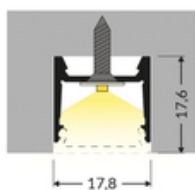

PROFIL LED HOOD14 F/U1 2000 CZARNY ANOD. /OP

Nawierzchniowe

Meblowe

max 14 mm

	<p> CE</p> <p> Wzory przemysłowe EU</p> <p> Wyprodukowane w Polsce</p>	 <p>Kup produkt</p>
---	---	--

Informacje podstawowe

Indeks: L9000221 EAN: 5901597297338 Materiał: aluminium Kolor: czarny anodowany Długość [mm]: 2000 Waga [kg]: 0.327 Producent: TOPMET Kraj pochodzenia, wytworzenia: PL	Jednostka miary: szt. Typ opakowania jednostkowego: folia POF Opakowanie zbiorcze [szt]: 30 Typ opakowania zbiorczego: karton Waga produktu z opakowaniem zbiorczym [kg]: 9.81
--	--

DOSTĘPNE KOLORY

DOSTĘPNE WARIANTY

2000 mm, 4050 mm

Dopasowane elementy

KLOSZE DO PROFILI LED

ZAŚLEPKI DO PROFILI LED

zaślepka HOOD14 czarny
[20szt]
index: L9999902

UCHWYTY DO PROFILI LED