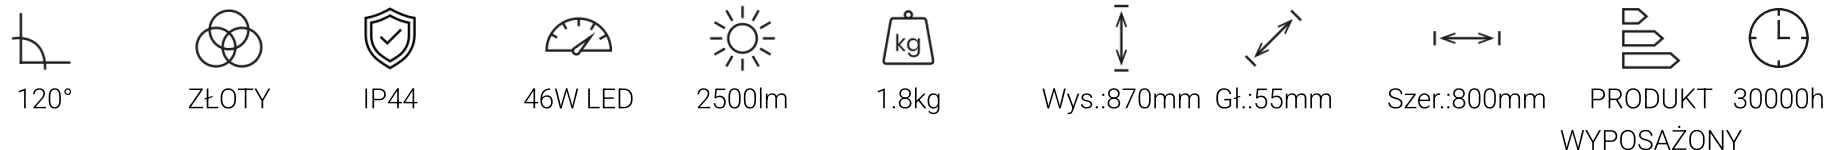

Lampa sufitowa Saturno Gold 46W LED

5902693788614
ML8861

Cechy

OPIS

Ledowa lampa pierścieniowa - nowoczesne oświetlenie wnętrza Szukasz lampy, której prosty design idealnie dopełni wnętrza Twojego domu? Lampy z kolekcji Saturno są prawdziwą biżuterią zdobiącą pomieszczenia. W szczególności modele w kolorze matowego złota idealnie odzwierciedlają funkcje, jakie pełni luksusowa, designerska biżuteria - zdobi, przyciąga uwagę, jednak zachowuje przy tym elegancję. Lampy Saturno sprawdzą się więc doskonale we wnętrzach urządzonych w stylu nowoczesnym bądź glamour. Poznaj czekające na Ciebie modele z kolekcji Saturno! Wybierz modele lamp ring do łazienki i salonu Na kolekcję lamp Saturno składają się lampy pierścieniowe ściennie oraz wiszące. Modele lamp Saturno znajdziesz nie tylko w dwóch wariantach kolorystycznych - matowym złocie i matowej czerni. Oferujemy Ci także różne wielkości ściennych i wiszących ringów ledowych. Ścienne lampy pierścieniowe doskonale dopełnią nowoczesny wystrój łazienki - optycznie powiększą i rozjaśnią przestrzeń. Modele lamp wiszących Saturno to propozycje idealne do różnych pomieszczeń. Ścienne lampy pierścieniowe mogą pełnić funkcję praktyczną i dekoracyjną w łazience czy przedpokoju. Mogą stanowić ramę okrągłego lustra, wpływając na codzienny komfort, kiedy podczas toalety czy wykonywania makijażu potrzebujesz doskonałego oświetlenia.