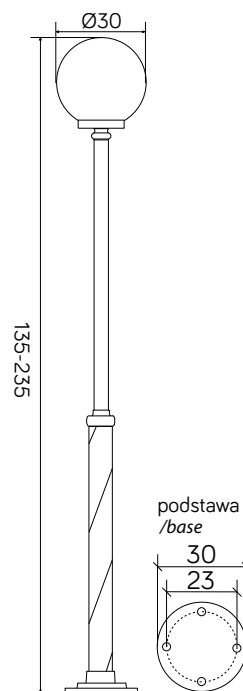

KULE CLASSIC

KOD / CODE: OGM 1 300 OP

KOD / CODE: OGM 1 300 FU

Oprawa oświetleniowa masztowa
/ Mast lighting fixture

DANE TECHNICZNE / TECHNICAL DATA

Źródło światła: E27, 1 x max 60 W
/ Light source

MATERIAŁ / MATERIAL

Korpus / Body

- odlew aluminiowy / die-cast aluminum

Klosz / Globe

- szkło akrylowe (PMMA)

/ polymethacrylate (PMMA)

Elementy złączne / Fasteners

- stal nierdzewna / stainless steel

- stal ocynkowana / galvanized steel

/ light bulb holder

- przewód przyłączeniowy 3 x 1,5 mm²

/ connection cable

- kostki zaciskowe 2,5 A, 250 V, 2,5 mm²

/ terminal blocks

- koszulki termokurczliwe / heat shrink

INFORMACJE / INFORMATION

- Możliwość regulacji wysokości w zakresie
podanym na rysunkach z wymiarami.- Height adjustable in the range presented on the drawings with
detailed measurements

KOLOR / COLOUR

czarny
/ black

KLOSZE / GLOBES

OP
Biały
/whiteFU
Przeźroczysto-przydymiony
/smoked, transparent

Wymiary podane są w centymetrach / Dimensions are given in centimeters.