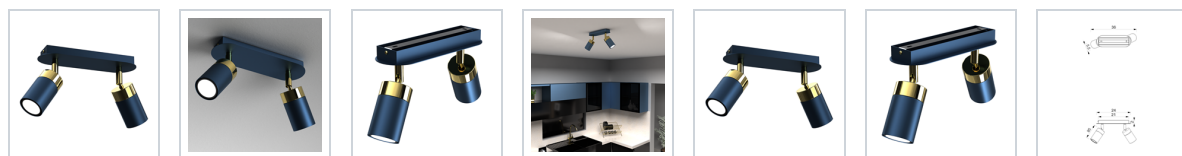

Lampa sufitowa JOKER NAVY BLUE/GOLD 2xGU10

5902693777236
MLP7723

Cechy

OPIS

Kolekcja JOKER – oświetlenie w nowoczesnym stylu

Nowa odsłona kolekcji JOKER to propozycja idealna dla miłośników minimalistycznych rozwiązań w modnych tonacjach kolorystycznych. W serii tej znalazła się bogata gama różnorodnych modeli, pozwalająca na stworzenie spójnego projektu oświetlenia w jednym pomieszczeniu lub całym domu.

Kolekcja JOKER - elegancja i funkcjonalność dla każdego

Kolekcja lamp JOKER polskiej marki MiLAGRO wyróżnia się prostymi, minimalistycznymi kloszami w formie walców o różnej wielkości. W przypadku lamp wiszących są one długie i smukłe (42,5 cm), natomiast w lampach sufitowych, podłogowych, nocnych i kinkietach mają formę reflektorków o długości 8,5 cm. Wszystkie klosze i ramiona wykonane są z najwyższej jakości metalu, dzięki czemu lampy nie tylko prezentują się stylowo, ale także są nadzwyczaj wytrzymałe.