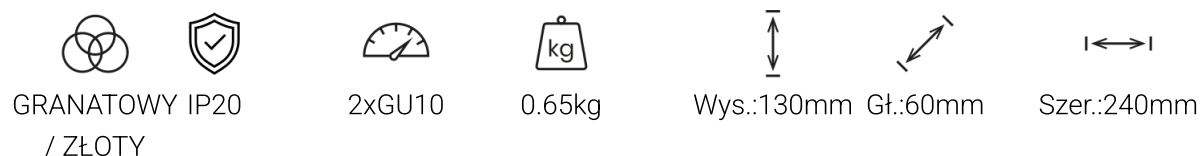

Lampa sufitowa JOKER NAVY BLUE/GOLD 2xGU10

5902693777236
MLP7723

Cechy

OPIS

Kolekcja JOKER – oświetlenie w nowoczesnym stylu

Nowa odsłona kolekcji JOKER to propozycja idealna dla miłośników minimalistycznych rozwiązań w modnych tonacjach kolorystycznych. W serii tej znalazła się bogata gama różnorodnych modeli, pozwalająca na stworzenie spójnego projektu oświetlenia w jednym pomieszczeniu lub całym domu.