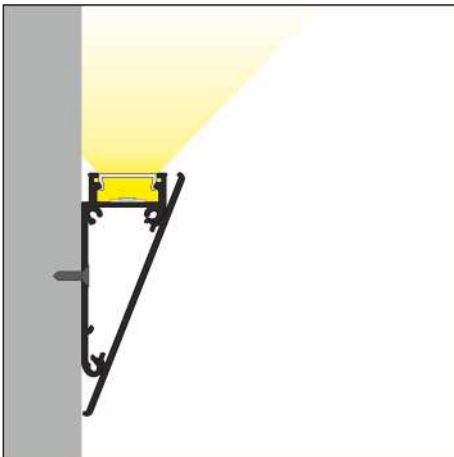

WAY10
C

FLAT8
H/UX

BACK10
A/UX

B slide cover
klosz B wsuwany

C click cover
klosz C klik

D click cover
klosz D klik

max 12 mm

special application
specjalny

INDEX = 1 pc. length 2000 mm
package > check the pricelist
INDEKS = 1 szt., długość 2000 mm
opakowanie > patrz cennik

white painted
biały malowany
B8060001

anodized
anodowany
B8020020

raw aluminium
surowe aluminium
C8020000

Available lengths: 1000 mm, 2000 mm, 3000 mm, 4000 mm.
The standard profile length tolerance is +20 mm.
More details >> 1.08.

Dostępne długości: 1000 mm, 2000 mm, 3000 mm, 4000 mm.
Standardowa tolerancja długości profili wynosi: +20 mm.
Więcej informacji >> 1.08.