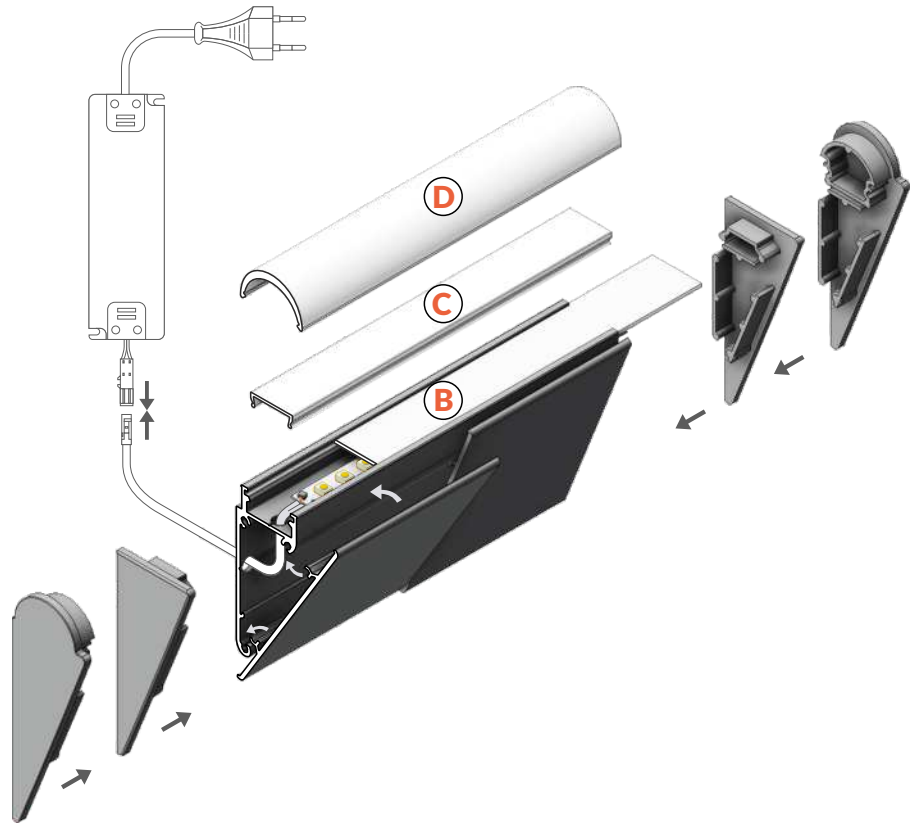

WALLE12 BCD

WALL-MOUNTED PROFILE

PROFIL DO MONTAŻU ŚCIENNEGO

- mounted directly to a wall or ceiling
 - 6 types of matching covers
 - possibility of outdoor using (with D cover and waterproof LED strip)
 - maximum LED strip width: 12 mm
-
- montowany bezpośrednio do ściany lub sufitu
 - 6 rodzajów pasujących kloszy
 - możliwość zastosowania zewnętrznego (przy użyciu klosza D i taśmy wodoodpornej)
 - maksymalna szerokość taśmy LED: 12 mm

SIMILAR IN THE OFFER / PODOBNE W OFERCIE

WAY10
C

FLAT8
H/UX

BACK10
A/UX

FRAME14
BC/Q

B slide cover
klosz B wsuwany

C click cover
klosz C klik

D click cover
klosz D klik

 max 12 mm

 special application
specjalny

INDEX = 1 pc. length 2000 mm
package > check the pricelist
INDEKS = 1 szt., długość 2000 mm
opakowanie > patrz cennik

white painted
biały malowany
B8060001

anodized
anodowany
B8020020

COVERS / KLOSZE

B slide cover
colours: transparent, frosted, opal
material: PC, PP, PP

klosz **B** wsuwany
kolory: transparentny, szron, mleczny
materiał: PC, PP, PP

Note!
Dimensions of the space
to install LED source
Uwaga!
Wymiary przestrzeni
do zamontowania
źródła LED