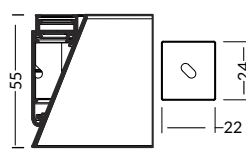

INDEX = 1 set
package > check the pricelist
INDEKS = 1 kpl
opakowanie > patrz cennik

inox
B8950019

white painted / biały malowany
B8910001

anodized / anodowany
B8910020