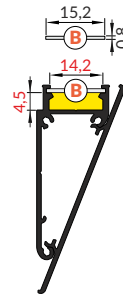

COVERS / KLOSZE

B slide cover
colours: transparent, frosted, opal
material: PC, PP, PP

klosz **B** wsuwany
kolory: transparentny, szron, mleczny
materiał: PC, PP, PP

Note!
Dimensions of the space
to install LED source
Uwaga!
Wymiary przestrzeni
do zamontowania
źródła LED

C click cover
colours: transparent, opal
material: PMMA

klosz **C** klik
kolory: transparentny, mleczny
materiał: PMMA