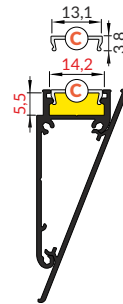

COVERS / KLOSZE

B slide cover
colours: transparent, frosted, opal
material: PC, PP, PP

klosz **B** wsuwany
kolory: transparentny, szron, mleczny
materiał: PC, PP, PP

Note!
Dimensions of the space
to install LED source
Uwaga!
Wymiary przestrzeni
do zamontowania
źródła LED

C click cover
colours: transparent, opal
material: PMMA

klosz **C** klik
kolory: transparentny, mleczny
materiał: PMMA

D click cover
colour: opal
material: PMMA

klosz **D** klik
kolor: mleczny
materiał: PMMA

NEW

length 2000 mm
package > check the pricelist
długość 2000 mm
opakowanie > patrz cennik

B transparent / B transparentny
index = 10 pcs / indeks = 10 szt.

76250016

B frosted / B szrony
index = 10 pcs / indeks = 10 szt.

76250039

B opal / B mleczny
index = 10 pcs / indeks = 10 szt.

76250038

C transparent / C transparentny
index = 1 pc / indeks = 1 szt.

76330000

C opal / C mleczny
index = 1 pc / indeks = 1 szt.

76330038

reel, length 20 m
package > check the pricelist
rolka, długość 20 m
opakowanie > patrz cennik

C opal / C mleczny
index = 1 pc / indeks = 1 szt.

76360038S

length 2000 mm
package > check the pricelist
długość 2000 mm
opakowanie > patrz cennik

D opal / D mleczny
index = 1 pc / indeks = 1 szt.

A1140038

The standard cover length tolerance is +20 mm.
More details >> 1.08.

Standardowa tolerancja długości kloszy wynosi: +20 mm
Więcej informacji >> 1.08.

ENDINGS / ZAŚLEPKI

WALLE12 ending
colours: white, silver, grey
material: ABS

zaślepka WALLE12
kolory: biały, srebrny, szary
materiał: ABS

INDEX = 10 sets = 20 pcs
package > check the pricelist
INDEKS = 10 kpl = 20 szt.
opakowanie > patrz cennik

white / biały
B8900001

silver / srebrny
B8900040

grey / szary
B8900022

WALLE12 D ending
colours: white, silver, grey
material: ABS

zaślepka WALLE12 D
kolory: biały, srebrny, szary
materiał: ABS