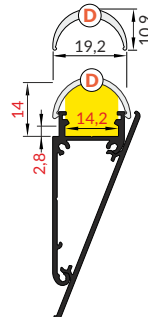

WALLE12 BCD

WALL-MOUNTED PROFILE

PROFIL DO MONTAŻU ŚCIENNEGO

- mounted directly to a wall or ceiling
 - 6 types of matching covers
 - possibility of outdoor using (with D cover and waterproof LED strip)
 - maximum LED strip width: 12 mm
-
- montowany bezpośrednio do ściany lub sufitu
 - 6 rodzajów pasujących kloszy
 - możliwość zastosowania zewnętrznego (przy użyciu klosza D i taśmy wodoodpornej)
 - maksymalna szerokość taśmy LED: 12 mm

 max 12 mm

 special application
specjalny

INDEX = 1 pc. length 2000 mm
package > check the pricelist
INDEKS = 1 szt., długość 2000 mm
opakowanie > patrz cennik

white painted
biały malowany
B8060001

anodized
anodowany
B8020020

NEW

length 2000 mm
package > check the pricelist
długość 2000 mm
opakowanie > patrz cennik

B transparent / B transparentny
index = 10 pcs / indeks = 10 szt.

76250016

B frosted / B szrony
index = 10 pcs / indeks = 10 szt.

white painted / biały malowany
B808001

anodized / anodowany
B8040020

Available lengths: 1000 mm, 2000 mm, 3000 mm, 4000 mm.
The standard profile length tolerance is +20 mm. More details >> 1.08.
Dostępne długości: 1000 mm, 2000 mm, 3000 mm, 4000 mm.
Standardowa tolerancja długości profili wynosi: +20 mm. Więcej informacji >> 1.08.