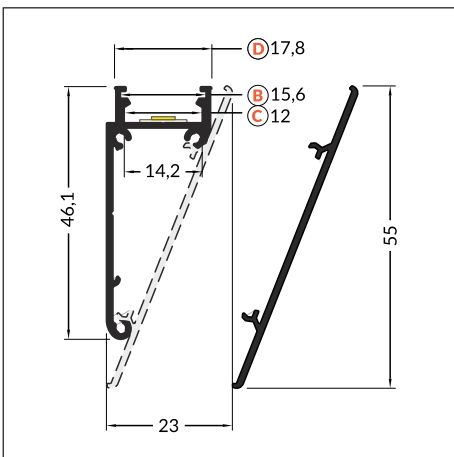

WALLE12 BCD

WALL-MOUNTED PROFILE

PROFIL DO MONTAŻU ŚCIENNEGO

- mounted directly to a wall or ceiling
 - 6 types of matching covers
 - possibility of outdoor using (with D cover and waterproof LED strip)
 - maximum LED strip width: 12 mm
-
- montowany bezpośrednio do ściany lub sufitu
 - 6 rodzajów pasujących kloszy
 - możliwość zastosowania zewnętrznego (przy użyciu klosza D i taśmy wodoodpornej)
 - maksymalna szerokość taśmy LED: 12 mm

SIMILAR IN THE OFFER / PODOBNE W OFERCIE

WAY10
C

FLAT8
H/UX

BACK10
A/UX

FRAME14
BC/Q

B slide cover
klosz B wsuwany

C click cover
klosz C klik

D click cover
klosz D klik

 max 12 mm

 special application
specjalny

INDEX = 1 pc. length 2000 mm
package > check the pricelist
INDEKS = 1 szt., długość 2000 mm
opakowanie > patrz cennik

white painted
biały malowany
B8060001

anodized
anodowany
B8020020

raw aluminium
surowe aluminium
C8020000

Available lengths: 1000 mm, 2000 mm, 3000 mm, 4000 mm.
The standard profile length tolerance is +20 mm.
More details >> 1.08.

Dostępne długości: 1000 mm, 2000 mm, 3000 mm, 4000 mm.
Standardowa tolerancja długości profili wynosi: +20 mm.
Więcej informacji >> 1.08.