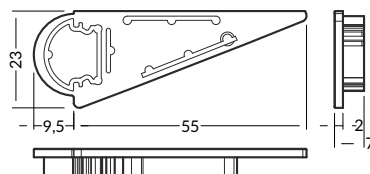

white / biały
B8890001

silver / srebrny
B8890040

grey / szary
B8890022