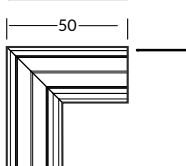

INDEX = 1 set
package > check the pricelist
INDEKS = 1 kpl
opakowanie > patrz cennik

inox
B8950019

white painted / biały malowany
B8910001

anodized / anodowany
B8910020