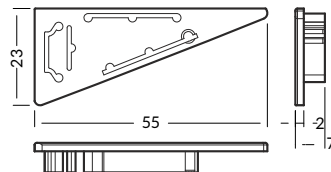

INDEX = 10 sets = 20 pcs
package > check the pricelist
INDEKS = 10 kpl = 20 szt.
opakowanie > patrz cennik

white / biały
B8900001

silver / srebrny
B8900040

grey / szary
B8900022

WALLE12 D ending
colours: white, silver, grey
material: ABS

zaślepka WALLE12 D
kolory: biały, srebrny, szary
materiał: ABS