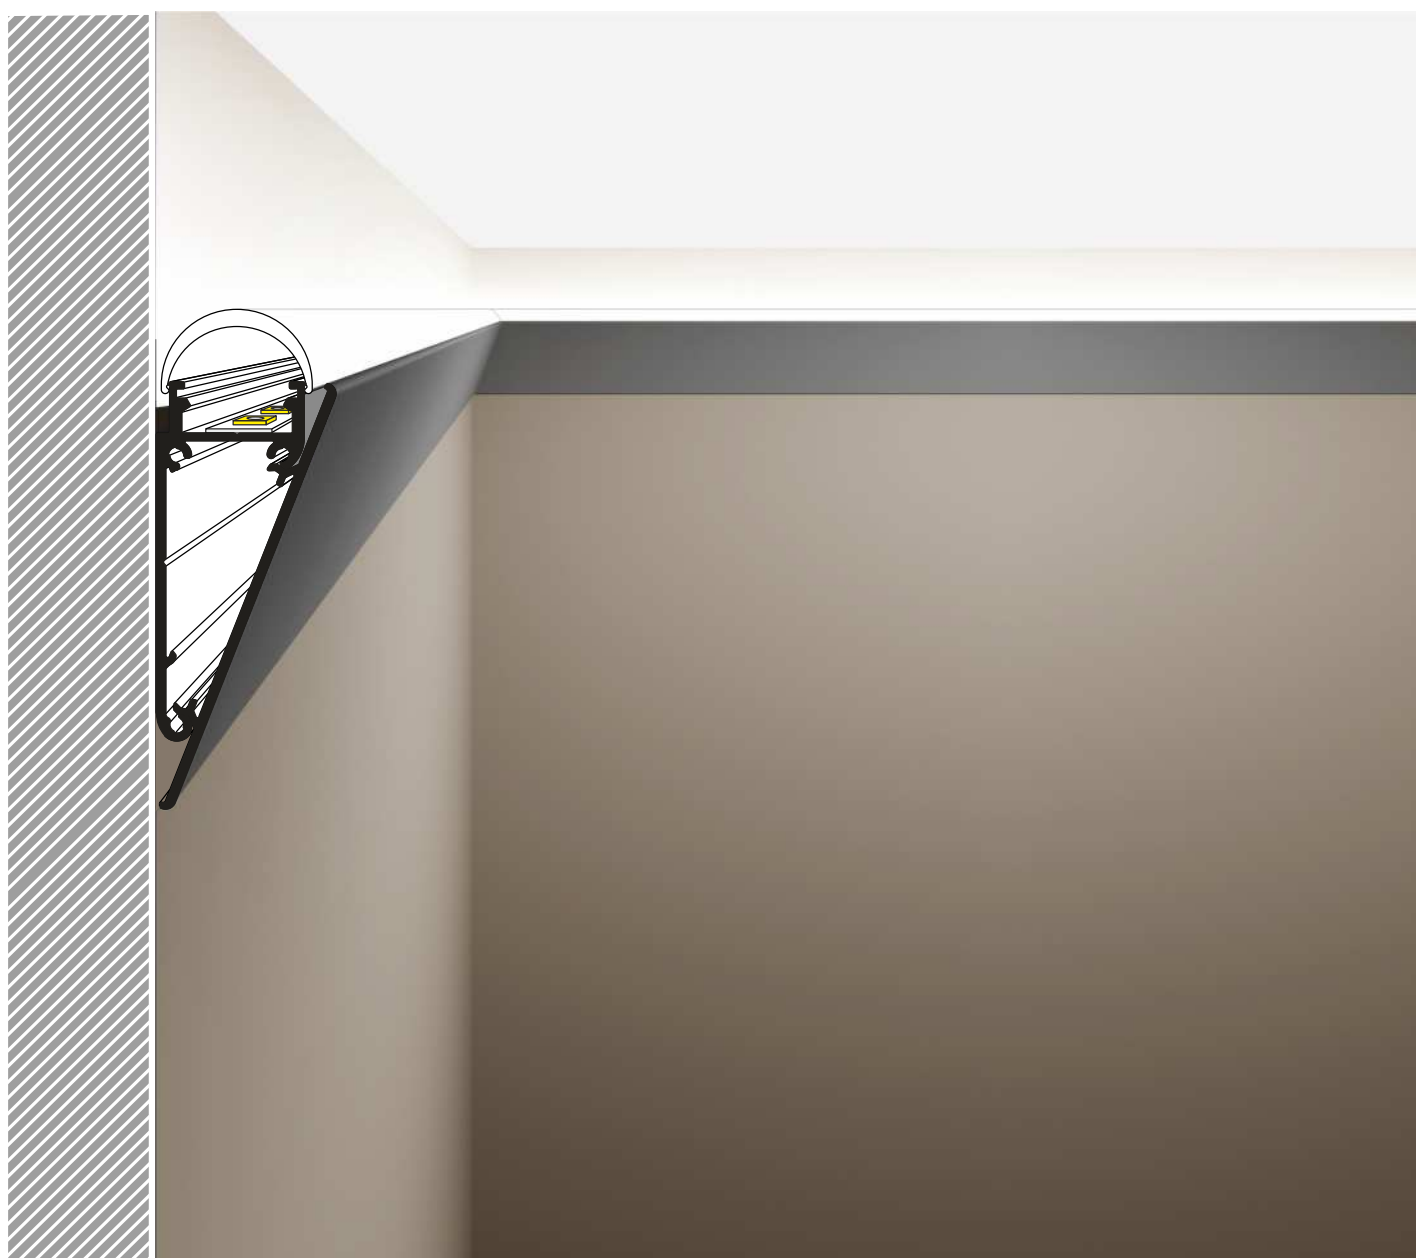

WALLE12 BCD

WALL-MOUNTED PROFILE

PROFIL DO MONTAŻU ŚCIENNEGO

- mounted directly to a wall or ceiling
 - 6 types of matching covers
 - possibility of outdoor using (with D cover and waterproof LED strip)
 - maximum LED strip width: 12 mm
-
- montowany bezpośrednio do ściany lub sufitu
 - 6 rodzajów pasujących kloszy
 - możliwość zastosowania zewnętrznego (przy użyciu klosza D i taśmy wodoodpornej)
 - maksymalna szerokość taśmy LED: 12 mm

SIMILAR IN THE OFFER / PODOBNE W OFERCIE

WAY10
C

FLAT8
H/UX

BACK10
A/UX

FRAME14
BC/Q

B slide cover
klosz B wsuwany

C click cover
klosz C klik

D click cover
klosz D klik

COVERS / KLOSZE

B slide cover
colours: transparent, frosted, opal
material: PC, PP, PP

klosz **B** wsuwany
kolory: transparentny, szron, mleczny
materiał: PC, PP, PP

Note!
Dimensions of the space
to install LED source
Uwaga!
Wymiary przestrzeni
do zamontowania
źródła LED