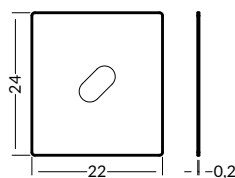

INDEX = 1 set
package > check the pricelist
INDEKS = 1 kpl
opakowanie > patrz cennik

inox
B8950019

white painted / biały malowany
B8910001

anodized / anodowany
B8910020