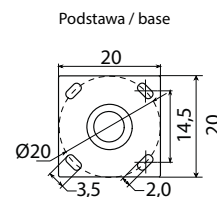

Barwa światła: 4000 K

/ Color temperature

MATERIAŁ / MATERIAL

Słup / pole

- stal ocynkowana lakierowana proszkowo

/ galvanized steel powdercoated

Głowica / Head

- odlew aluminiowy / die-cast aluminum

KOLOR / COLOUR

ciemny
popiel
/ dark grey

RAL 7010

Wymiary podane są w centymetrach / Dimensions are given in centimeters.