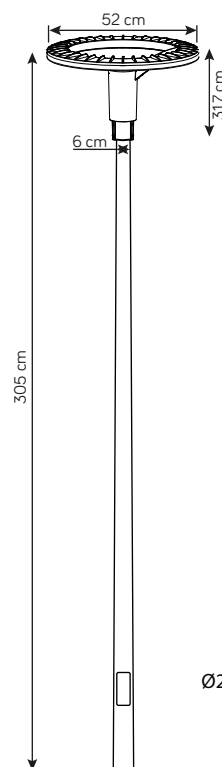

STER MAX

KOD / CODE: STRMAX-3000

Oprawa oświetleniowa masztowa
/ Mast lighting fixture

DANE TECHNICZNE / TECHNICAL DATA

Źródło światła: LED, 60 W

/ Light source

Strumień świetlny: 4500 lm

/ Luminous flux

Barwa światła: 4000 K

/ Color temperature

MATERIAŁ / MATERIAL

Słup / pole

- stal ocynkowana lakierowana proszkowo

/ galvanized steel powdercoated

Głowica / Head

- odlew aluminiowy / die-cast aluminum

KOLOR / COLOUR

ciemny
popiel
/ dark grey

RAL 7010

Wymiary podane są w centymetrach / Dimensions are given in centimeters.