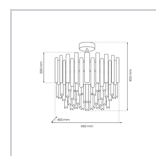

E light
by eko-light

MILAGRO®
Brand that inspires

Lampa sufitowa ASPEN CHROME 6xE14

5902693788096
ML8809