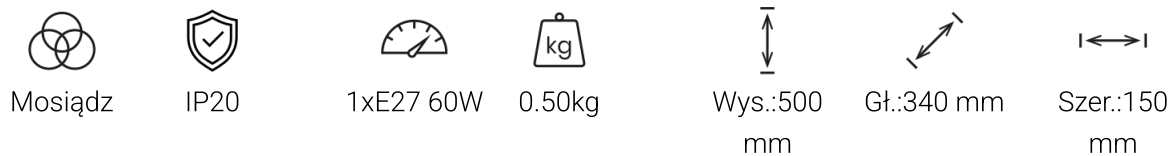

## Kinkiet VICTORIA 1xE27

5902693749066  
MLP4906

### Cechy

### OPIS

Linia VICTORIA jedna z najnowszych propozycji od polskiej marki MiLAGRO. Dominuje w niej klasyka zapakowana w nieco bardziej awangardową formę. W tej kolekcji na pierwszy plan wysuwają się tradycyjne, tkaninowe klosze o lekko trapezowym kształcie umieszczone na charakterystycznie wygiętych, metalowych ramionach.

W skład tej linii wchodzi pięć elementów: kinkiet, lampa stołowa, lampa stojąca, a także dwa żyrandole, wyposażone w pięć lub w dwa źródła światła. Każdy z nich jest dostępny w trzech wersjach kolorystycznych: w połączeniu bieli ze srebrem, czerni ze złotem oraz w zestawieniu butelkowej zieleni z mosiądzem.