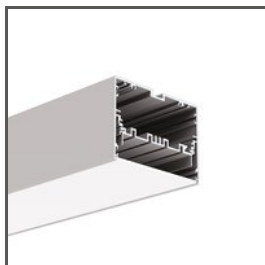

SYSTEMY POWIĄZANE > SYSTEMY DO OŚWIETLENIA OGÓLNEGO