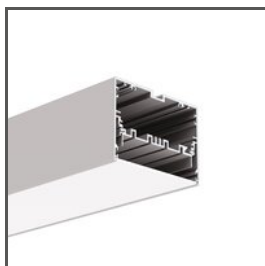

Zaślepka MOD-100

Nr ref C28025C02

Ref. arch 24334

PROFILE POWIĄZANE > DO OŚWIETLENIA GŁÓWNEGO