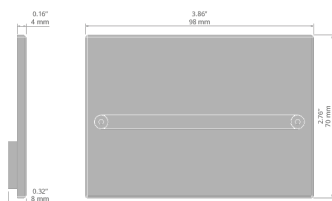

SPECYFIKACJA TECHNICZNA

| | | | |
|----------|-------------|-----------|-------|
| Materiał | ABS | Wysokość | 70 mm |
| Kolor | ■ szary | Szerokość | 98 mm |
| Kształt | prostokątny | | |

Zaślepka MOD-100