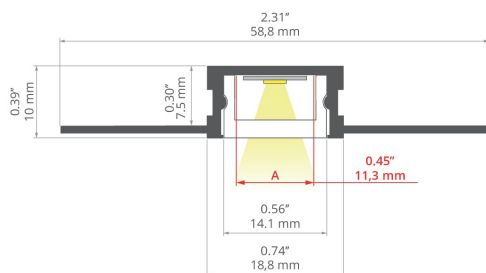

NOWOŚĆ

- Profil LED który umożliwia przejście linii światła z podłogi na ścianę, a następnie na sufit. Tworząc jednocześnie równomierne oświetlenie bez widocznych diod
- Idealnie nadaje się do pomieszczeń mieszkalnych, w tym jadalni, sypialni, pomieszczeń mieszkalnych i łazienek, umożliwiając użytkownikowi podkreślenie wnętrza blaskiem światła
- Montaż do płyt gipsowo-kartonowych
- Uszczelnienie do IP65 za pomocą dedykowanej osłony która jest bardzo łatwa w instalacji - na klik
- Brak efektu przyciemniania linii światła w kierunku narożników i na łączeniu profili
- Możliwość uzyskania szczelności na poziomie IP67 za pomocą uszczelnienia silikonem

PRZEZNACZENIE PRODUKTU

- oświetlenie dekoracyjne i sygnalizacyjne

MONTAŻ

- w zabudowie gipsowo-kartonowej, za pomocą klejów montażowych

RYSUNEK TECHNICZNY

SPECYFIKACJA TECHNICZNA

Materiał	aluminium
Kolor	■ srebrny nieanodowany
Możliwe IP oprawy	20, 65, 67
Możliwe kształty oprawy	liniowy, okrągły, prostokątny, wielokątny
Przekrój profilu	prostokątny
Szerokość	58.8 mm
Wysokość	10 mm
Szerokość klejenia LED A	11 mm
Szerokość świecenia	15 mm
Ochrona przed uderzeniem IK08	tak
Z możliwością uzyskania linii światła	tak
Możliwość gięcia	tak
Promień łuku świecącego	tak
Do wewnątrz	600 mm
Na zewnątrz	1000 mm
Do płyt gipsowo-kartonowych	tak
Do pokrycia gładzią	tak

Długość L [mm]	Ref
1000 mm	A00037N_1
2005 mm	A00037N_2
3010 mm	A00037N_3

Standardowe długości profili oraz osłon KLUŚ: 1000 mm (tolerancja ± 1,5 mm) oraz 2005 mm / 3010 mm (tolerancja +5 mm); dla wybranych osłon 6050 mm, 10050 mm (tolerancja +5 mm)