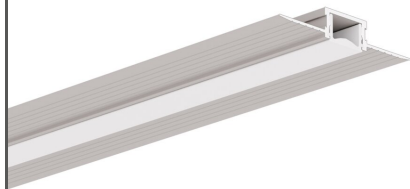

NOWOŚĆ

- Profil LED który umożliwia przejście linii światła z podłogi na ścianę, a następnie na sufit. Tworząc jednocześnie równomierne oświetlenie bez widocznych diod
- Idealnie nadaje się do pomieszczeń mieszkalnych, w tym jadalni, sypialni, pomieszczeń mieszkalnych i łazienek, umożliwiając użytkownikowi podkreślenie wnętrza blaskiem światła
- Montaż do płyt gipsowo-kartonowych
- Uszczelnienie do IP65 za pomocą dedykowanej osłony która jest bardzo łatwa w instalacji - na klik
- Brak efektu przyciemniania linii światła w kierunku narożników i na łączeniu profili
- Możliwość uzyskania szczelności na poziomie IP67 za pomocą uszczelnienia silikonem

PRZEZNACZENIE PRODUKTU

- oświetlenie dekoracyjne i sygnalizacyjne

MONTAŻ

- w zabudowie gipsowo-kartonowej, za pomocą klejów montażowych

RYSUNEK TECHNICZNY

SPECYFIKACJA TECHNICZNA

Materiał	aluminium
Kolor	■ srebrny nieanodowany
Możliwe IP oprawy	20, 65, 67
Możliwe kształty oprawy	liniowy, okrągły, prostokątny, wielokątny
Przekrój profilu	prostokątny
Szerokość	58.8 mm
Wysokość	10 mm
Szerokość klejenia LED A	11 mm
Szerokość świecenia	15 mm
Ochrona przed uderzeniem IK08	tak
Z możliwością uzyskania linii światła	tak
Możliwość gięcia	tak
Promień łuku świecącego	tak
Do wewnątrz	600 mm
Na zewnątrz	1000 mm
Do płyt gipsowo-kartonowych	tak
Do pokrycia gładzią	tak

Długość L [mm]	Ref
1000 mm	A00037N_1
2005 mm	A00037N_2
3010 mm	A00037N_3

Standardowe długości profili oraz osłon KLUŚ: 1000 mm (tolerancja ± 1,5 mm) oraz 2005 mm / 3010 mm (tolerancja +5 mm); dla wybranych osłon 6050 mm, 10050 mm (tolerancja +5 mm)

Profil HR-SLIM-KOZ

Nr ref A00037

Wyprowadzenie przewodu od spodu

tak

PRZYKŁADOWE REALIZACJE

PROFILE PODOBNE

HR-SLIM
A00015

HR-SLIM-KOZ-BD
A18082