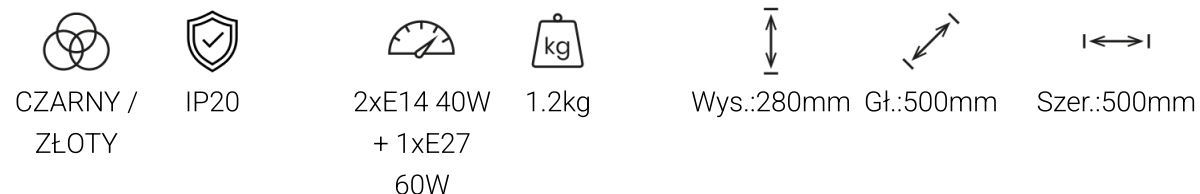

### Cechy

### OPIS

Lampa sufitowa, w ofercie z kloszami w różnych rozmiarach zaczynając od średnicy 140mm i dochodzące do nawet 170mm. Lampy mają mocno zamkniętą konstrukcję, dlatego bardzo skupiają światło i są lampami stricte punktowymi. Lampa wyposażona jest w gniazdo E14. Jest to lampa w stylu glamour, która w wersji 3-punktowej doskonale sprawdzi się nad stołem w jadalni. Mocowanie dymionych kul ma akcent złotawy, co przełamuje szare i srebrne tony dominujące w kolorystyce lampy. Lampa sufitowa z kloszami w rozmiarze 140mm + 200mm + 250mm sprawdzi się w różnego rodzaju pomieszczeniach. To klasyczny wzór, który najciekawiej może komponować się z jasnymi wnętrzami łazienek. Lampa jest utrzymana w stylu glamour, pasuje do wnętrz klasycznych, ale z nutą nowoczesności. Będzie dobrze oświetlała małe pomieszczenia łazienek i toalet, jednocześnie nadając im przytulności i niepowtarzalnego stylu. Stylowa mieszanka różnych materiałów łączy się w harmonijną całość, która sprawia, że lampa przyciąga wzrok nawet wtedy, gdy jest wyłączona.