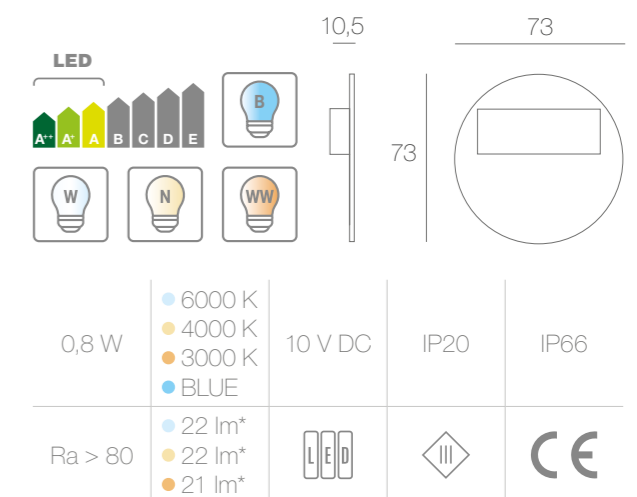

RUEDA SHORT

LED luminaire / Oprawa LED / LED-Leuchte

Assembly / Montaż / Montage

-  **A** - Rueda Short (G, K, D, C)
-  **B** - Rueda Short (G, D, C)

K

Foto
1:1

G

D

C

Rueda Short is an architectural LED luminaire characterized by its concealed light source. With its subtle and modern design, combined with curtain light effect, this lamp is the perfect choice for illumination of corridors, stairs, staircases, cabinet fronts, or for highlighting architectural details.

Rueda Short to architektoniczna oprawa LED, charakteryzująca się ukrytym źródłem światła. Subtelny i nowoczesny design w połączeniu z efektem świecenia kurtynowego sprawia, że lampa ta doskonale nadaje się do podświetlania ciągów komunikacyjnych, schodów, podstopnic, witryn meblowych lub do podkreślania światłem architektonicznych detali.

Rueda Short ist eine architektonische LED-Leuchte mit verdeckter Lichtquelle. Durch ihr subtiles und modernes Design in Verbindung mit dem Lichtvorhang-Effekt eignet sie sich hervorragend für die Beleuchtung der Verkehrsstränge, Treppen, Setzstufen, Vitrinen oder für die Betonung architektonischer Details mit effektvollem Licht.