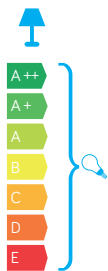

RADO II

KOD / CODE: RADO II K AL

Oprawa oświetleniowa elewacyjna
/ Wall lighting fixture

DANE TECHNICZNE / TECHNICAL DATA

Źródło światła: E27, 1 x max 18 W
/ Light source

MATERIAŁ / MATERIAL

Korpus / Body

- odlew aluminiowy / die-cast aluminum

Klosz / Diffuser

- szkło akrylowe (PMMA) satynowane
/ satin polymethacrylate (PMMA)Wysokiej jakości lakier proszkowy;
półmat struktura, odporny na warunki
atmosferyczne/ High quality powder varnish, semi-matte
structure, resistant to weather conditions

PODZESPOŁY / COMPONENTS

- oprawka żarówki E27 4A, 250 V
/ light bulb holder
- przewód przyłączeniowy 0,5 mm²
/ connection cable
- kostki zaciskowe 2,5 A, 250 V, 2,5 mm²
/ terminal blocks
- koszulki termokurczliwe / heat shrink

KOLOR / COLOUR

srebrny
/ silver

Wymiary podane są w centymetrach / Dimensions are given in centimeters.