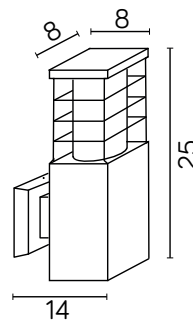

RADO II

KOD / CODE: RADO II K AL

Oprawa oświetleniowa elewacyjna
/ Wall lighting fixture

DANE TECHNICZNE / TECHNICAL DATA

Źródło światła: E27, 1 x max 18 W
/ Light source

MATERIAŁ / MATERIAL

Korpus / Body

- odlew aluminiowy / die-cast aluminum

PODZESPOŁY / COMPONENTS

- oprawka żarówki E27 4A, 250 V
/ light bulb holder
- przewód przyłączeniowy 0,5 mm²
/ connection cable
- kostki zaciskowe 2,5 A, 250 V, 2,5 mm²
/ terminal blocks
- koszulki termokurczliwe / heat shrink

KOLOR / COLOUR

srebrny
/ silver

Wymiary podane są w centymetrach / Dimensions are given in centimeters.