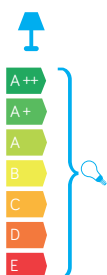

KOLOR / COLOUR

czarny
/ black

Wymiary podane są w centymetrach / Dimensions are given in centimeters.