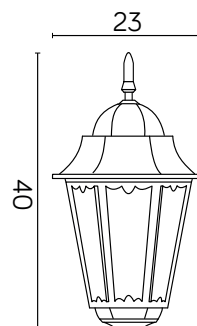

## PODZESPOŁY / COMPONENTS

- oprawka żarówki E27 4A, 250 V

/ light bulb holder

- przewód przyłączeniowy 0,5 mm<sup>2</sup>

/ connection cable

- kostki zaciskowe 2,5 A, 250 V, 2,5 mm<sup>2</sup>

/ terminal blocks

## KOLOR / COLOUR

czarny  
/ black

Wymiary podane są w centymetrach / Dimensions are given in centimeters.