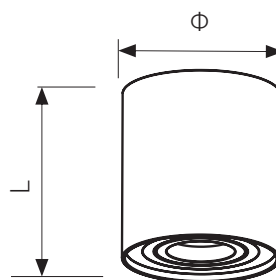

#### Wymiary produktu

Φ - wymiar	96 [mm]
L - wymiar	125 [mm]

#### Opakowanie zbiorcze produktów

Typ pakowania O(XYZ)	10x1x2
Ilość sztuk	20
OX - wymiar	550 [mm]
OY - wymiar	230 [mm]
OZ - wymiar	280 [mm]
Waga	12 [kg]

WSZELKIE PRAWA ZASTRZEŻONE 2016 © GRUPA MAROX SP. Z O.O. SP. K.  
GRUPA MAROX SPÓŁKA Z OGRANICZONĄ ODPOWIEDZIALNOŚCIĄ SPÓŁKA KOMANDYTOWA  
POLAND, GOSPODARCZA 24, 32-600 OŚWIĘCIM

### Product dimensions

Φ - dimension	96 [mm]
L - dimension	125 [mm]