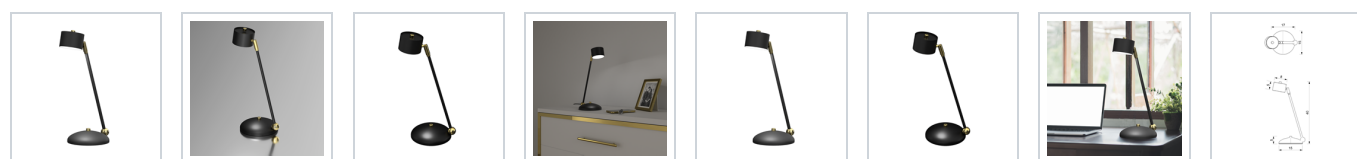

e light
by eko-light

MILAGRO[®]
Brand that inspires

Lampka biurkowa **ARENA BLACK/ GOLD 1xGX53**

5902693777649
MLP7764

Cechy

 CZARNY / IP20 1xGX53 0.85kg Wys.:400mm Gł.:150mm Szer.:170mm
 ŻŁOTY

OPIS

Kolekcja lamp ARENA – bogactwo wzorów i kolorów

Nowoczesna kolekcja lamp ARENA polskiej marki MiLAGRO przyciąga wzrok minimalistycznym designem i szlachetną, a zarazem bardzo zróżnicowaną kolorystyką. W skład tej rodziny produktów wchodzi 6 różnych modeli, idealnych do samodzielnego wykorzystania lub stworzenia harmonijnej kompozycji świetlnej w pomieszczeniu. Do wyboru jest nieduży kinkiet, lampy wiszące z jednym, trzema lub pięcioma źródłami światła na prostokątnej listwie lub okrągłej rozecie, a także subtelna lampka biurkowa. Każda z propozycji dostępna jest w aż 6 barwnych konfiguracjach, łączących złoto z bielą, granatem, butelkową zielenią i czernią oraz czerni i biel ze srebrem. Kolekcja lamp ARENA to propozycja niezwykle komplementarna, dlatego warto wykorzystać potencjał, tkwiący w takim bogactwie modeli i wybrać je do dużych, otwartych przestrzeni z kilkoma strefami funkcjonalnymi. Kluczem do sukcesu jest tutaj dopasowanie odpowiedniego wariantu do konkretnego miejsca, jak zawieszenie potrójnej lampy na listwie nad blatem roboczym w kuchni, pięcioelementowego zwisu na okrągłej rozecie nad dużym stołem w jadalni i kilku kinkietów nad wygodnym narożnikiem w salonie. Kolorystykę lamp najlepiej natomiast dobrać do innych elementów wyposażenia lub postawić na uniwersalne i ponadczasowe połączenie czerni i bieli ze złotem i srebrem.