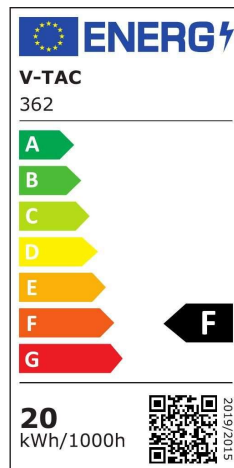

Jedna marka – tysiące rozwiązań...

Oprawa 20W LED V-TAC Track Light SAMSUNG CHIP CRI90+ Biała VT-420 3000K 1600lm 5 Lat Gwarancji

SKU 362 EAN 3800157634052 VT-420

Produkty powiązane (SKU): 363, 364, 365, 366, 367

Specyfikacja

Moc	20W
Strumień (lm)	1600 lm
Barwa światła	Ciepła
Temperatura barwowa	3000K
Kąt świecenia	24°
Napięcie	230V
Symbol	362
Kod kreskowy EAN	3800157634052
Kod produktu	VT-420
Seria	Szynoprzewody oświetleniowe
Klasa energetyczna	A++
Trzonek	Oprawa zintegrowana LED
Typ modułu LED	SAMSUNG
Czas życia	30000g
Napięcie wejściowe	220-240V
Częstotliwość	50/60Hz
Współczynnik mocy	>0,5
CRI	90+
Materiał	Aluminium
Kolor obudowy	Biały
Typ	Oświetlenie wnętrz
Ściemnianie	NIE
Klasa szczelności	IP20
Czas zapłonu 100%	0.001s (natychmiast)
Stabilność kolorów	<6
Dekl. Intens. w Kandelach	11653 Cd Max.
Ilość cykli wł/wył	>15000
Warunki pracy	-20st +45st
Rozmiar	220x60x50mm
Waga produktu	0,55
Objętość	0,00231
Certyfikaty	CE, EMC, ROHS
Marka	V-TAC
Gwarancja	5 Lat
Wydajność lm/W	80 lm/W
Ilość na palecie	600
Opakowanie zbiorcze	20
ETIM	EC001959
Kod CN	9405 10 40