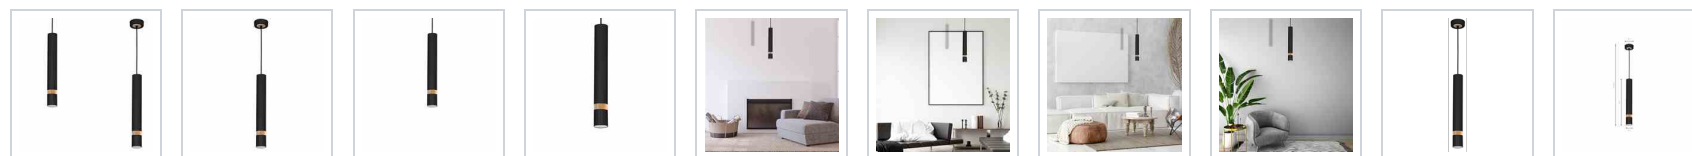

Lampa wisząca JOKER BLACK/ WOOD 1xGU10

5902693763055
MLP6305

Cechy

OPIS

Lampy JOKER – szlachetne oblicze minimalizmu

Elegancka kolekcja lamp JOKER polskiej marki MiLAGRO to propozycja, która przyciąga spojrzenia umiejętnym połączeniem prostych, wąskich kloszy w kształcie walca ze szlachetnymi detalami. Ich cechą wspólną jest prosta, geometryczna forma kloszy, a także kolorystyka, oparta na czerni i bieli ze złotymi, chromowanymi lub drewnianymi elementami ozdobnymi. Kolekcja JOKER liczy 10 modeli, jednak biorąc pod uwagę różnorodność kolorystyczną oznacza to aż 44 fantastyczne propozycje. Kolekcja lamp JOKER zaprojektowana została z myślą nowoczesnych przestrzeniach, w których eleganckie detale doskonale harmonizują z minimalistyczną całością. W skład tej linii wchodzi długie zwisy z jednym, trzema lub pięcioma źródłami światła, kinkiety w formie niewielkich reflektorków, a także lampy sufitowe, takie jak żyrandol typu pająk z pięcioma ramionami oraz niewielkie, przypominające reflektory klosze na podłużnych listwach bądź kwadratowych podstawach. W przypadku dwóch ostatnich opcji do wyboru są lampy, zawierające od dwóch do ośmiu źródeł światła.

Olbrzymia liczba dostępnych wariantów sprawia, że wykorzystując lampy JOKER bez trudu można zaprojektować spójny, a jednocześnie bardzo stylowy system oświetlenia w pomieszczeniu, a nawet w całym domu. Lampy w jasnej odsłonie najlepiej prezentować się będą w luksusowych wnętrzach, w których króluje drewno, marmur, jasne płaszczyzny i miękkie materiały. Opcja czarna z chromowanymi, złotymi lub drewnianymi dodatkami może natomiast znakomicie wpisać się w nowoczesne przestrzenie, w tym również zawierające industrialne akcenty.