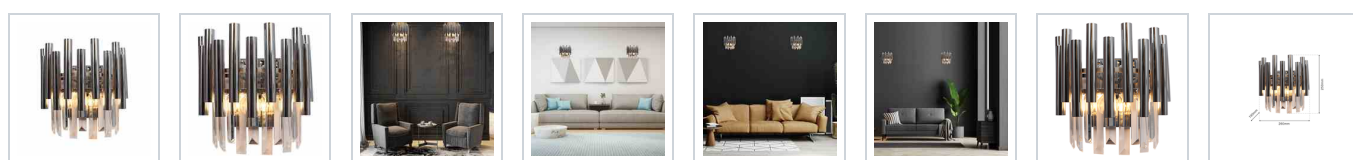

Kinkiet MADISON CHROME 2xE14

5902693769361
ML6936

Cechy

OPIS

Kinkiet MADISON CHROME to piękna i niezwykle stylowa propozycja od marki MiLAGRO, która zachwyci wszystkich miłośników oryginalnego designu. Model ten wyróżnia nowoczesna i stylowa konstrukcja, która w połączeniu ze szlachetnym, chromowym kolorem tworzy niesamowity efekt.

Wyrazisty design kinkieta MADISON CHROME sprawia, że pięknie wypełni on każde wnętrze, nadając mu niecodzienny charakter. Lampa ta posiada dwa punkty świetlne. Wykonano ją z wysokiej jakości tworzyw: metalu i kryształu, które wspaniale się uzupełniają, tworząc przyjemną dla oka grę światłem. Model ten doskonale sprawdzi się w przestronnych przestrzeniach loftowych lub utrzymanych w stylu glamour. Będzie dobrze wyglądać w towarzystwie bieli, czerni, szarości, a także bardziej wyrazistych kolorów, jak czerwień lub zieleń.