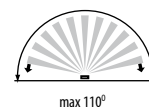

23532

LUGEA 80

23533

max 7m

max 110°

220-240V~
50/60Hz

[mm²]
3 x (0,5-2,5)

PL

stal nierdzewna
obudowa: stal nierdzewna / klosz: tworzywo sztuczne

LUGEA 31L-UP-SE wyposażona w czujnik ruchu/
możliwość regulacji czasu świecenia od 8s do
4,5 min/ maksymalny zasięg wykrywania ruchu
do 7 m/maksymalny kąt działania czujnika ruchu
wynoszący 110°