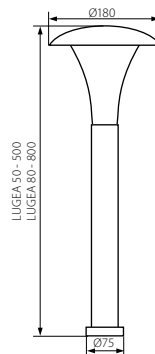

max 60W

LUGEA

E27

IP44

LUGEA 28L-UP

LUGEA 28L-UP
LUGEA 31L-UP-SE

LUGEA 50-500
LUGEA 80-800

LUGEA 31L-UP-SE

23532

LUGEA 80

23533

max 7m

max 110°

220-240V~
50/60Hz

[mm²]
3 x (0,5-2,5)

PL

stal nierdzewna
obudowa: stal nierdzewna / klosz: tworzywo sztuczne

LUGEA 31L-UP-SE wyposażona w czujnik ruchu/
możliwość regulacji czasu świecenia od 8s do
4,5 min/ maksymalny zasięg wykrywania ruchu
do 7 m/maksymalny kąt działania czujnika ruchu
wynoszący 110°