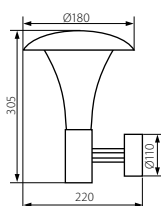

max 60W

LUGEA

E27

IP44

LUGEA 28L-UP

LUGEA 28L-UP
LUGEA 31L-UP-SE

LUGEA 50-500
LUGEA 80-800

LUGEA 31L-UP-SE

23532

LUGEA 80

23533

max 7m

max 110°

220-240V~
50/60Hz

[mm²]
3 x (0,5-2,5)

PL