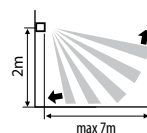

23532

LUGEA 80

23533

max 7m

max 110°

220-240V~
50/60Hz

[mm²]
3 x (0,5-2,5)

PL