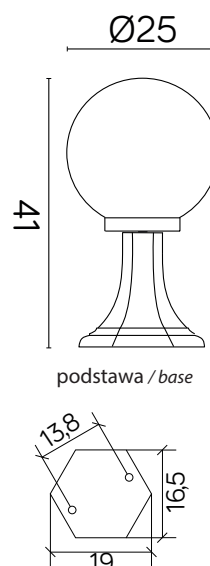

## KULE CLASSIC

KOD / CODE: K 4011/1/K 250 OP

KOD / CODE: K 4011/1/K 250 FU

Oprawa oświetleniowa stojąca  
/ Post lighting fixture

## PODZESPOŁY / COMPONENTS

- oprawka żarówki E27 4A, 250 V

/ light bulb holder

- przewód przyłączeniowy 0,5 mm<sup>2</sup>

/ connection cable

- kostki zaciskowe 2,5 A, 250 V, 2,5 mm<sup>2</sup>

/ terminal blocks

## KLOSZE / GLOBES

OP  
Biały  
/whiteFU  
Przeźroczysto-przydymiony  
/smoked, transparent

Wymiary podane są w centymetrach / Dimensions are given in centimeters.