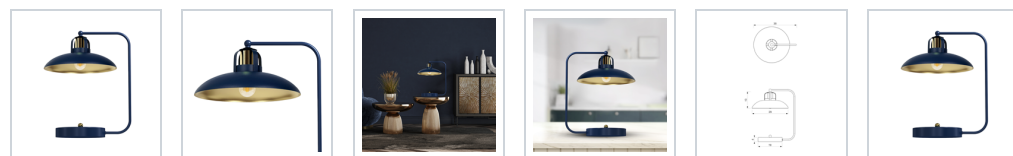

## Lampka biurkowa Felix Granatowy / Złoty 1xE27

5902693777168  
MLP7716

### Cechy

### OPIS

Kolekcja lamp FELIX – szlachetna odmiana industrializmu

Nowa, wyjątkowa kolekcja lamp FELIX polskiej marki MiLAGRO to prawdziwa gratka dla miłośników eklektycznych przestrzeni i niebanalnych akcesoriów we wnętrzach. W skład tej rodziny wchodzi 5 modeli oświetlenia – kinkiet, lampa sufitowa, pojedyncza i podwójna lampa wisząca oraz lampka biurkowa – w trzech różnych wariantach kolorystycznych. Do wyboru jest klasyczna biel, szlachetny granat i niezwykle modna butelkowa zieleń, zawsze ze stylowymi, złotymi akcentami.

Lampy z kolekcji FELIX zaprojektowane zostały z myślą o osobach, które cenią designerskie dodatki i nie boją się zabawy konwencją. Z uwagi na charakterystyczne klosze wszystkie modele wizualnie nawiązują do oświetlenia w stylu industrialnym, jednak elegancka kolorystyka i złocenia przetłumaczą ten surowy wizerunek, dodając lampom subtelności i kobiecego uroku. Takie oświetlenie z równym powodzeniem można więc zamontować w apartamencie w stylu loftowym, w towarzystwie surowego betonu i czerwonej cegły, jak i w romantycznej sypialni czy salonie, urządzonej w duchu glamour. Lampy w kolorze butelkowej zieleni świetnie wpiszą się też w klimat przestrzeni kolonialnych i nawiązujących do nurtu „urban jungle”.