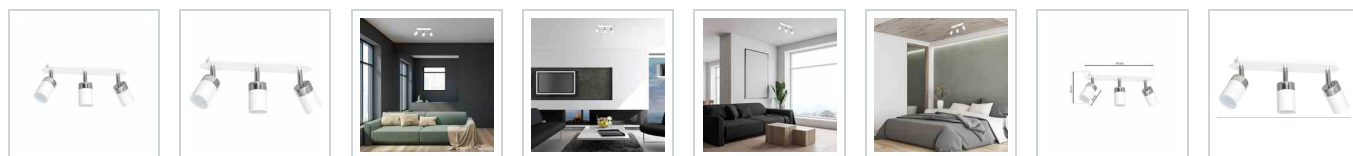

Lampa sufitowa Joker 3xGU10 Biały/Chrom

5902693766582
MLP900

Cechy

BIAŁY

IP20

3xGU10

0.92kg

Wys.:170mm

Gł.:55mm

Szer.:340mm

OPIS

Lampy JOKER – szlachetne oblicze minimalizmu

Elegancka kolekcja lamp JOKER polskiej marki MiLAGRO to propozycja, która przyciąga spojrzenia umiejętnym połączeniem prostych, wąskich kloszy w kształcie walca ze szlachetnymi detalami. Ich cechą wspólną jest prosta, geometryczna forma kloszy, a także kolorystyka, oparta na czerni i bieli ze złotymi, chromowanymi lub drewnianymi elementami ozdobnymi. Kolekcja JOKER liczy 10 modeli, jednak biorąc pod uwagę różnorodność kolorystyczną oznacza to aż 44 fantastyczne propozycje. Kolekcja lamp JOKER zaprojektowana została z myślą nowoczesnych przestrzeniach, w których eleganckie detale doskonale harmonizują z minimalistyczną całością. W skład tej linii wchodzi długie zwisy z jednym, trzema lub pięcioma źródłami światła, kinkiety w formie niewielkich reflektorków, a także lampy sufitowe, takie jak żyrandol typu pająk z pięcioma ramionami oraz niewielkie, przypominające reflektory klosze na podłużnych listwach bądź kwadratowych podstawach. W przypadku dwóch ostatnich opcji do wyboru są lampy, zawierające od dwóch do ośmiu źródeł światła.

Olbrzymia liczba dostępnych wariantów sprawia, że wykorzystując lampy JOKER bez trudu można zaprojektować spójny, a jednocześnie bardzo stylowy system oświetlenia w pomieszczeniu, a nawet w całym domu. Lampy w jasnej odsłonie najlepiej prezentować się będą w luksusowych wnętrzach, w których króluje drewno, marmur, jasne płaszczyzny i miękkie materiały. Opcja czarna z chromowanymi, złotymi lub drewnianymi dodatkami może natomiast znakomicie wpisać się w nowoczesne przestrzenie, w tym również zawierające industrialne akcenty.