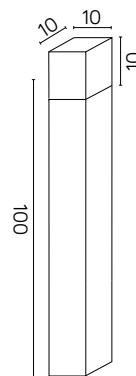

## Korpus / Body

- odlew aluminiowy / die-cast aluminum

## PODZESPOŁY / COMPONENTS

- oprawka żarówki E27 4A, 250 V  
/ light bulb holder
- przewód przyłączeniowy 0,5 mm<sup>2</sup>  
/ connection cable
- kostki zaciskowe 2,5 A, 250 V, 2,5 mm<sup>2</sup>  
/ terminal blocks
- koszulki termokurczliwe / heat shrink

## KOLOR / COLOUR

ciemny  
popiel  
/ dark grey

Wymiary podane są w centymetrach / Dimensions are given in centimeters.