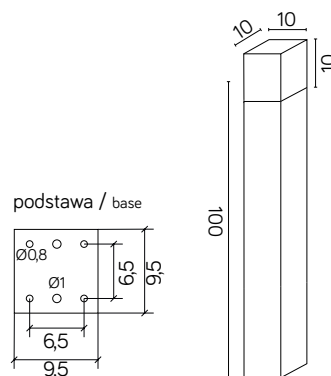

## Korpus / Body

- odlew aluminiowy / die-cast aluminum

## PODZESPOŁY / COMPONENTS

- oprawka żarówki E27 4A, 250 V  
/ light bulb holder
- przewód przyłączeniowy 0,5 mm<sup>2</sup>  
/ connection cable
- kostki zaciskowe 2,5 A, 250 V, 2,5 mm<sup>2</sup>  
/ terminal blocks
- koszulki termokurczliwe / heat shrink

## KOLOR / COLOUR

ciemny  
popiel  
/ dark grey

Wymiary podane są w centymetrach / Dimensions are given in centimeters.