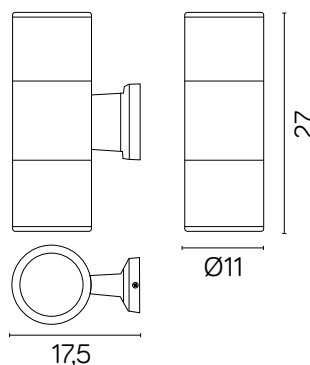

ADELA

KOD / CODE: 7001 BL

Oprawa oświetleniowa elewacyjna
/ Wall lighting fixture

DANE TECHNICZNE / TECHNICAL DATA

Źródło światła: E27, 2 x max 60 W
/ Light source

MATERIAŁ / MATERIAL

Korpus / Body

- odlew aluminiowy / die-cast aluminum

PODZESPOŁY / COMPONENTS

- oprawki żarówek E27 4A, 250 V
/ light bulbs holder
- przewód przyłączeniowy 0,5 mm²
/ connection cable
- kostki zaciskowe 2,5 A, 250 V, 2,5 mm²
/ terminal blocks
- koszulki termokurczliwe / heat shrink

KOLOR / COLOUR

czarny
/ blackDwukierunkowe źródło światła
/ Bidirectional light source

Wymiary podane są w centymetrach / Dimensions are given in centimeters.