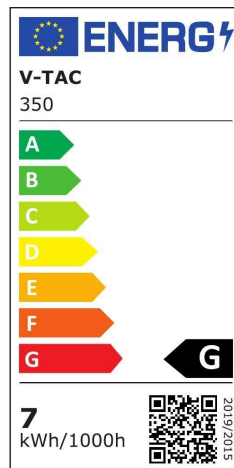

Jedna marka – tysiące rozwiązań...

**Oprawa 7W LED V-TAC Track Light SAMSUNG CHIP CRI90+ Biała VT-407**  
**3000K 420lm 5 Lat Gwarancji**  
 SKU 350 EAN 3800157633932 VT-407

Produkty powiązane (SKU): 351, 352, 353, 354, 355

## Specyfikacja

Moc	7W
Strumień (lm)	420 lm
Barwa światła	Ciepła
Temperatura barwowa	3000K
Kąt świecenia	24°
Napięcie	230V
Symbol	350
Kod kreskowy EAN	3800157633932
Kod produktu	VT-407
Seria	Szynoprzewody oświetleniowe
Klasa energetyczna	A++
Trzonek	Oprawa zintegrowana LED
Typ modułu LED	SAMSUNG
Czas życia	30000g
Napięcie wejściowe	220-240V
Częstotliwość	50/60Hz
Współczynnik mocy	>0,5
CRI	90+
Materiał	Aluminium
Kolor obudowy	Biały
Typ	Oświetlenie wnętrz
Ściemnianie	NIE
Klasa szczelności	IP20
Czas zapłonu 100%	0.001s (natychmiast)
Stabilność kolorów	<6
Dekl. Intens. w Kandelach	3058.93 Cd Max.
Ilość cykli wł/wył	>15000
Warunki pracy	-20st +45st
Rozmiar	180x40,5x50mm
Waga produktu	0,33
Objętość	0,001305
Certyfikaty	CE, EMC, ROHS
Marka	V-TAC
Gwarancja	5 Lat
Wydajność lm/W	60 lm/W
Ilość na palecie	900
Opakowanie zbiorcze	20
ETIM	EC001959
Kod CN	9405 10 40