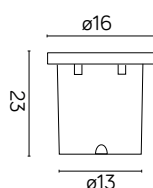

## PODZESPOŁY / COMPONENTS

- oprawka żarówki E27 4A, 250 V  
/ light bulb holder
- przewód przyłączeniowy 0,5 mm<sup>2</sup>  
/ connection cable
- kostki zaciskowe 2,5 A, 250 V, 2,5 mm<sup>2</sup>  
/ terminal blocks
- koszulki termokurczliwe / heat shrink

## KOLOR / COLOUR

inox  
/ inox

Wymiary podane są w centymetrach / Dimensions are given in centimeters.