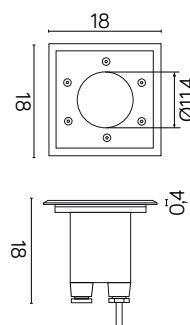

## PODZESPOŁY / COMPONENTS

- oprawka żarówki E27 4A, 250 V  
/ light bulb holder
- przewód przyłączeniowy 0,5 mm<sup>2</sup>  
/ connection cable
- kostki zaciskowe 2,5 A, 250 V, 2,5 mm<sup>2</sup>  
/ terminal blocks
- koszulki termokurczliwe / heat shrink

## KOLOR / COLOUR

inox  
/ inox

Wymiary podane są w centymetrach / Dimensions are given in centimeters.