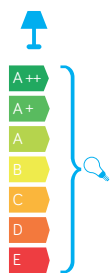

## Szybka / Glass

- szkło hartowane / tempered glass

## Puszka / Can

- poliwęglan / polycarbonate

## PODZESPOŁY / COMPONENTS

- oprawka żarówki E27 4A, 250 V  
/ light bulb holder
- przewód przyłączeniowy 0,5 mm<sup>2</sup>  
/ connection cable
- kostki zaciskowe 2,5 A, 250 V, 2,5 mm<sup>2</sup>  
/ terminal blocks
- koszulki termokurczliwe / heat shrink

## KOLOR / COLOUR

inox  
/ inox

Wymiary podane są w centymetrach / Dimensions are given in centimeters.