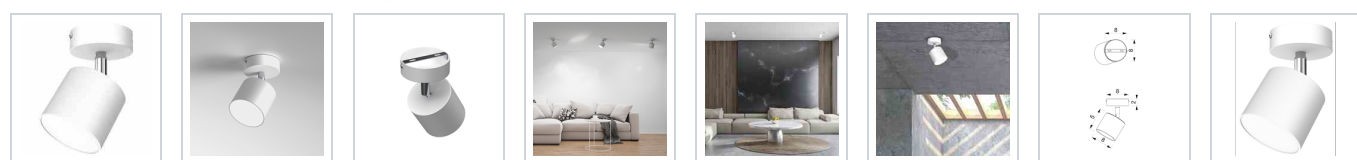

Kinkiet Dixie 1xGX53 Biały

5902693775942
MLP7594

Cechy

BIAŁY

IP20

1xGX53

0.35kg

Wys.:140mm

Gł.:80mm

Szer.:80mm

OPIS

Kolekcja lamp DIXIE – minimalizm w efektownym wydaniu Wyjątkowa, niezwykle nowoczesna i minimalistyczna kolekcja lamp DIXIE przypadnie do gustu miłośnikom dopełniających się zestawów oświetleniowych. W skład tej serii produktów wchodzi aż 10 modeli w 4 tonacjach kolorystycznych (białej, czarnej, błękitnej i różowej), dzięki czemu bez trudu można stworzyć harmonijną kompozycję w całym domu. Do wyboru są niewielkie, jednokierunkowe oprawy sufitowe z kloszami w formie walca, a także reflektorki, w których kąt padania światła można dowolnie modyfikować. Każdy z tych wariantów dodatkowo dostępny jest z różną liczbą punktów świetlnych – od jednego do pięciu. Niewielkie lampy z kolekcji DIXIE polskiej marki MiLAGRO to gratka dla osób, które chciałyby mieć jeden rodzaj oświetlenia we wnętrzach, urządzonych w różnej kolorystyce. Subtelne, minimalistyczne oprawy pasują do każdego stylu aranżacyjnego, dlatego też właśnie barwa ma kluczowe znaczenie dla miejsca ich zastosowania. Lampy w wyrazistej, czarnej tonacji świetnie wpiszą się w nowoczesne i loftowe przestrzenie, gdzie będą świetnym uzupełnieniem dla surowych ścian i metalowych mebli. Białe oprawy i reflektorki harmonijnie wtopią się w klimat sypialni i salonu w stylu glamour, a także biura, urządzonego w duchu high-tech. Modele lamp DIXIE w barwie różowej i błękitnej będą z kolei fantastycznym wyborem do pokoju dziecięcego, zapewniając maluchom odpowiedni poziom jasności podczas zabawy i nauki. Lampy z kolekcji DIXIE – uniwersalna propozycja dla każdego Nowoczesne lampy z kolekcji DIXIE łączą w sobie fantastyczny design z najwyższą jakością wykonania. Dzięki temu można mieć pewność, że będą cieszyć oko przez wiele długich lat i czas nie odcisnie na nich niekorzystnego piętna. Długą żywotność lamp zapewnia też zastosowanie w nich żarówek LED typu GX53.