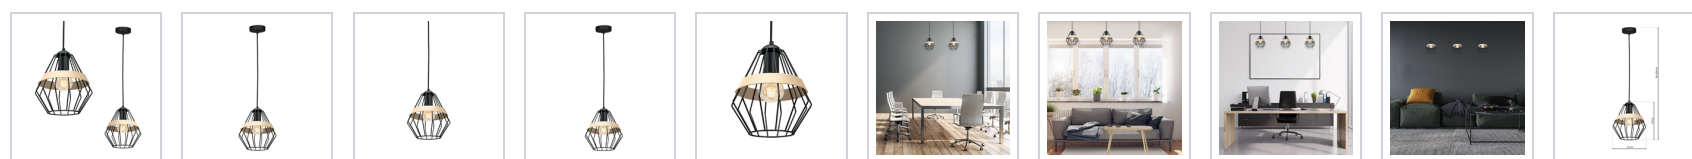

Lampa wisząca CLIFF BLACK 1xE27

5902693755241
MLP5524

Cechy

OPIS

Seria CLIFF to propozycja od marki MILAGRO, która zachwyci wszystkich pasjonatów oryginalnego designu.

Kolekcja składa się z sześciu elementów. Jej częścią jest lampa stojąca, kinkiet, a także lampy wiszące - pojedyncza, potrójna, a także z pięcioma oraz trzema źródłami światła. Ta ostatnia wyróżnia się ciekawym ułożeniem zawiesia, co nadaje jej wyjątkowego wyglądu.

Lampy z kolekcji CLIFF mogą być montowane samodzielnie, stanowiąc jeden z głównych elementów dekoracyjnych, ale świetnie wyglądają także w komplecie. Modele wykonano z wysokiej jakości metalu, które dostępne są w dwóch wersjach kolorystycznych: czarnej oraz białej.

Wyróżnikiem kolekcji jest przestrzeny klosz o modnym kształcie eksponującym żarówkę ze stylowym, złotym paskiem. Linia CLIFF będzie doskonałym dopełnieniem przestrzeni utrzymanych w industrialnym i loftowym stylu.