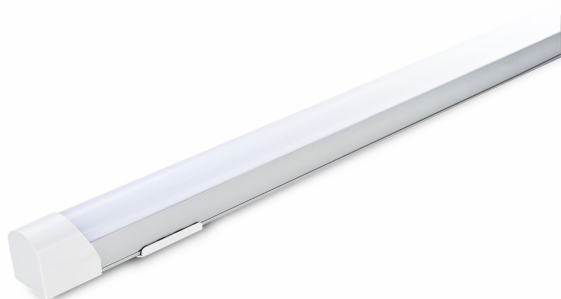

## Podszafkowa oprawa liniowa LED - 120cm

### HIGHLIGHTS :

WATTS

20

EQ. WATTS

40

LUMINOUS

1800

BEAM ANGLE

120

Item No	:	VT-8121
SKU Code	:	5075
Watts	:	20
EQ. Watts	:	40
Voltage	:	AC:85-265V,50/60Hz
Lumen(lm)	:	1800
Color Temperature	:	4500K
Beam Angle	:	120
PF	:	>0.9
LED Chip Type	:	SMD
CRI	:	>80
Certification	:	EMC,LVD,ROHS
IP Rating Protection Class	:	IP20
Body type	:	ALUMINUM+PC
Dimmable	:	No
Life Time	:	20000HOURS
Operation Temperature	:	-20~50'C
EAN code	:	3800157606783
Unit size	:	1200x32mm
Packing details	:	10.00
Unit cbm	:	0.00020