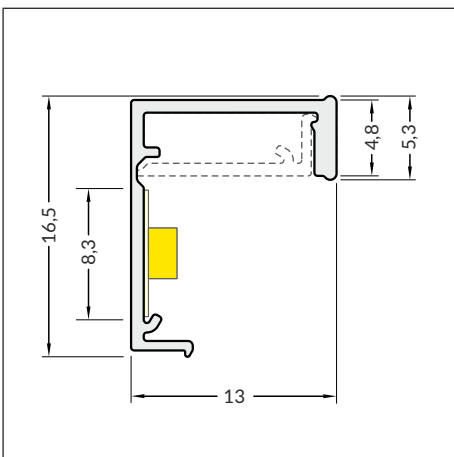

SLASH8

NEW

STRING OF LIGHT

STRUNA ŚWIATŁA

- easy installation of the LED strip
- installation in a small gap 5x14 mm
- possibility of installation in an arc (minimum bending radius 25 cm)
- continuous line of light when using 120 P/m LED strip
- width of LED strip: 8 mm

- łatwy montaż taśmy LED
- montaż w niewielkiej szczelinie 5x14 mm
- możliwość montażu po łuku (minimalny promień gięcia 25 cm)
- ciągła linia światła przy użyciu taśmy LED 120 P/m
- szerokość taśmy LED: 8 mm

SIMILAR IN THE OFFER / PODOBNE W OFERCIE

INDEX = 1 pc, length 2000 mm
package > check the pricelist
INDEKS = 1 szt., długość 2000 mm
opakowanie > patrz cennik

opal
material: PC

mleczny
material: PC

G5000220

Available lengths: 1000 mm, 2000 mm, 3000 mm, 4000 mm.
The standard profile length tolerance is +20 mm.
More details >> 1.08.

Dostępne długości: 1000 mm, 2000 mm, 3000 mm, 4000 mm.
Standardowa tolerancja długości profili wynosi: +20 mm.
Więcej informacji >> 1.08.