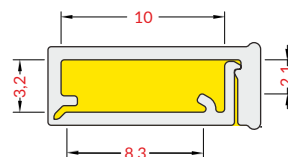

Available lengths: 1000 mm, 2000 mm, 3000 mm, 4000 mm.
The standard profile length tolerance is +20 mm.
More details >> 1.08.

Dostępne długości: 1000 mm, 2000 mm, 3000 mm, 4000 mm.
Standardowa tolerancja długości profili wynosi: +20 mm.
Więcej informacji >> 1.08.

Note! Dimensions of the space
to install LED source
Uwaga! Wymiary przestrzeni
do zamontowania źródła LED