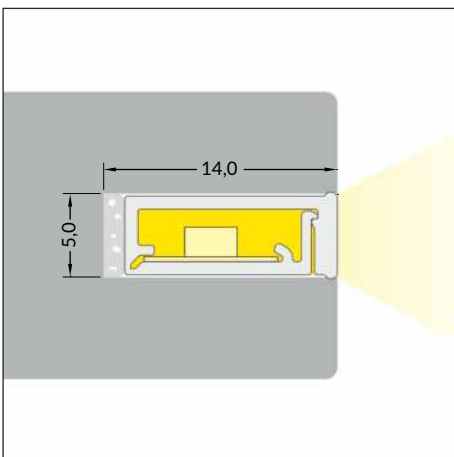

SLASH8

NEW

STRING OF LIGHT

STRUNA ŚWIATŁA

- easy installation of the LED strip
- installation in a small gap 5x14 mm
- possibility of installation in an arc (minimum bending radius 25 cm)
- continuous line of light when using 120 P/m LED strip
- width of LED strip: 8 mm

- łatwy montaż taśmy LED
- montaż w niewielkiej szczelinie 5x14 mm
- możliwość montażu po łuku (minimalny promień gięcia 25 cm)
- ciągła linia światła przy użyciu taśmy LED 120 P/m
- szerokość taśmy LED: 8 mm

SIMILAR IN THE OFFER / PODOBNE W OFERCIE

INDEX = 1 pc, length 2000 mm
package > check the pricelist
INDEKS = 1 szt., długość 2000 mm
opakowanie > patrz cennik

opal
material: PC

mleczny
material: PC

G5000220

Available lengths: 1000 mm, 2000 mm, 3000 mm, 4000 mm.
The standard profile length tolerance is +20 mm.
More details >> 1.08.

Dostępne długości: 1000 mm, 2000 mm, 3000 mm, 4000 mm.
Standardowa tolerancja długości profili wynosi: +20 mm.
Więcej informacji >> 1.08.