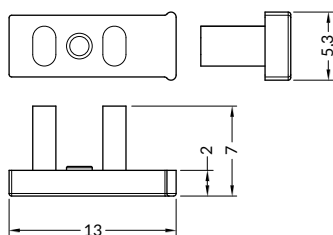

- łatwy montaż taśmy LED
- montaż w niewielkiej szczelinie 5x14 mm
- możliwość montażu po łuku (minimalny promień gięcia 25 cm)
- ciągła linia światła przy użyciu taśmy LED 120 P/m
- szerokość taśmy LED: 8 mm

Available lengths: 1000 mm, 2000 mm, 3000 mm, 4000 mm.
The standard profile length tolerance is +20 mm.
More details >> 1.08.

Dostępne długości: 1000 mm, 2000 mm, 3000 mm, 4000 mm.
Standardowa tolerancja długości profili wynosi: +20 mm.
Więcej informacji >> 1.08.

Note! Dimensions of the space
to install LED source
Uwaga! Wymiary przestrzeni
do zamontowania źródła LED

8 mm

recessed
wpustowy

ENDINGS / ZAŚLEPKI

SLASH8 ending
colour: opal
material: PMMA
zaślepka SLASH8
kolor: mleczny
materiał: PMMA

INDEX = 10 sets = 20 pcs
package > check the pricelist
INDEKS = 10 kpl = 20 szt.
opakowanie > patrz cennik

opal / mleczny
G5999922

The profile can be used to create a light drawing using straight lines or arcs.