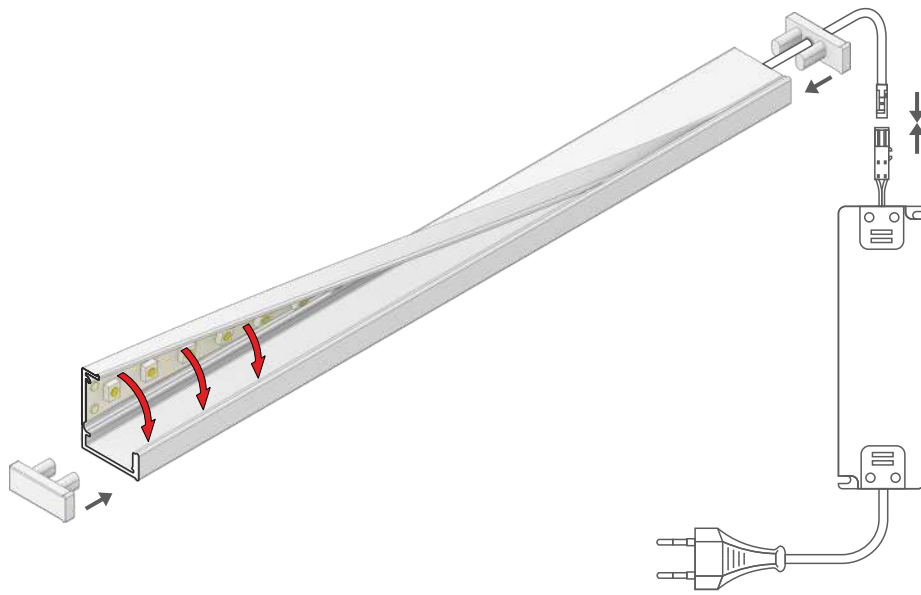

SLASH8

NEW

STRING OF LIGHT

STRUNA ŚWIATŁA

- easy installation of the LED strip
- installation in a small gap 5x14 mm
- possibility of installation in an arc (minimum bending radius 25 cm)
- continuous line of light when using 120 P/m LED strip
- width of LED strip: 8 mm

- łatwy montaż taśmy LED
- montaż w niewielkiej szczelinie 5x14 mm
- możliwość montażu po łuku (minimalny promień gięcia 25 cm)
- ciągła linia światła przy użyciu taśmy LED 120 P/m
- szerokość taśmy LED: 8 mm

SIMILAR IN THE OFFER / PODOBNE W OFERCIE

INDEX = 1 pc, length 2000 mm
package > check the pricelist
INDEKS = 1 szt., długość 2000 mm
opakowanie > patrz cennik

opal
material: PC

mleczny
material: PC

G5000220

Note! Dimensions of the space
to install LED source
Uwaga! Wymiary przestrzeni
do zamontowania źródła LED

8 mm

recessed
wpustowy

ENDINGS / ZAŚLEPKI

SLASH8 ending
colour: opal
material: PMMA
zaślepka SLASH8
kolor: mleczny
materiał: PMMA