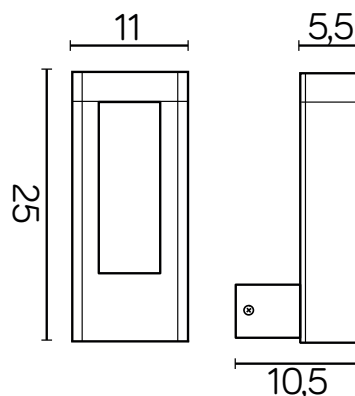

EVO

KOD / CODE: GL15404

Oprawa oświetleniowa elewacyjna
/ Wall lighting fixture

DANE TECHNICZNE / TECHNICAL DATA

Źródło światła: 2 x 30 SMD LED, 8 W

/ Light source

Strumień świetlny: 560 lm

/ Luminous flux

Barwa światła: 4000 K

/ Color temperature

MATERIAŁ / MATERIAL

Korpus / Body

- odlew aluminiowy / die-cast aluminum

Klosz / Diffuser

- biały poliwęglan / white polycarbonate

Wysokiej jakości lakier proszkowy;
półmat struktura, odporny na warunki
atmosferyczne/ High quality powder varnish, semi-matte
structure, resistant to weather conditions

KOLOR / COLOUR

ciemny
popiel
/ dark greyL
E
DDwukierunkowe źródło światła
/ Bidirectional light source

Wymiary podane są w centymetrach / Dimensions are given in centimeters.