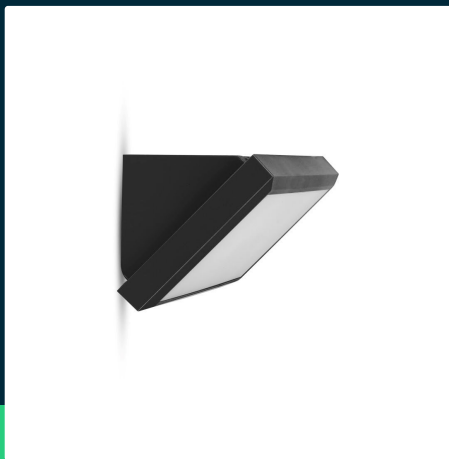

**Oprawa Ściana V-TAC 12W LED Ukośna Czarna IP65
 VT-8054 3000K 1250lm**

SKU 6807 EAN 3800157691260 VT-8054

Produkty powiązane (SKU): 8233, 8234, 8235, 218233, 218234, 218235, 6808, 6809, 6813, 6814, 6815, 6816, 6817, 6818

SPECYFIKACJA TECHNICZNA

Moc	12W	Materiał	PC	Opakowanie zbiorcze	20
Strumień (lm)	1250 lm	Kolor obudowy	Czarny	ETIM	ECO02892
Barwa światła	Ciepła	Typ	Ścienne	Kod CN	8539 51 00
Temperatura barwowa	3000K	Ściemnianie	NIE	EPREL	1385998
Kąt świecenia	110°	Klasa szczelności	IP65		
Napięcie	230V	Rotacja	NIE		
Symbol	6807	Czas zapłonu	0.001s (natychmiast)		
		100%			
Kod kreskowy EAN	3800157691260	Ilość cykli wł/wył	>15000		
Kod produktu	VT-8054	Warunki pracy	-20st +45st		
Klasa energetyczna	F	Rozmiar	265x81x120mm		
Trzonek	Oprawa zintegrowana LED	Waga produktu	0,51		
Typ modułu LED	SMD	Objętość	0,0037		
Czas życia	20000g	Certyfikaty	CE, EMC, ROHS		
Napięcie wejściowe	AC:220-240V, 50/60Hz	Marka	V-TAC		
Częstotliwość	50/60Hz	Gwarancja	2 Lata		
CRI	80+	Wydajność lm/W	105 lm/W		

**Oprawa Ścienna V-TAC 12W LED Ukośna Czarna IP65
VT-8054 3000K 1250lm**

SKU 6807 EAN 3800157691260 VT-8054

Produkty powiązane (SKU): 8233, 8234, 8235, 218233, 218234,
218235, 6808, 6809, 6813, 6814, 6815, 6816, 6817, 6818

Opis produktu

- Wysokiej jakości Chip LED
- Nowoczesna iluminacja elewacji oraz ścian
- Klasa szczelności IP65
- Dostępne moce 12W oraz 20W
- Kąt światła 110st
- Dostępne barwy światła ciepła, neutralna oraz zimna
- Wysokiej jakości korpus dostępny w kolorach białym czarnym oraz szarym
- Łatwa instalacja