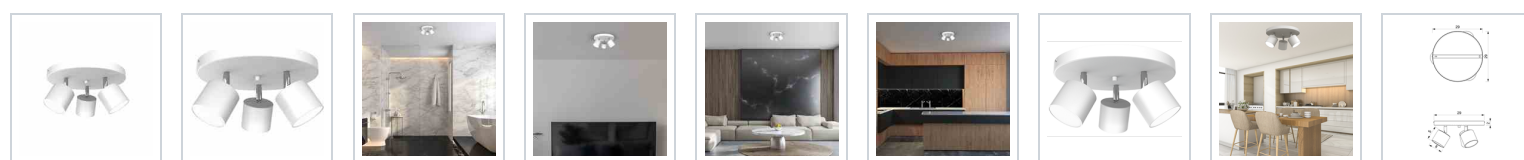

Lampa sufitowa Dixie 3xGX53 Białą

5902693775973
MLP7597

Cechy

BIAŁY

IP20

3xGX53

1.65kg

Wys.:140mm

Gł.:290mm

Szer.:290mm

OPIS

Kolekcja lamp DIXIE – minimalizm w efektownym wydaniu Wyjątkowa, niezwykle nowoczesna i minimalistyczna kolekcja lamp DIXIE przypadnie do gustu miłośnikom dopełniających się zestawów oświetleniowych. W skład tej serii produktów wchodzi aż 10 modeli w 4 tonacjach kolorystycznych (białej, czarnej, błękitnej i różowej), dzięki czemu bez trudu można stworzyć harmonijną kompozycję w całym domu. Do wyboru są niewielkie, jednokierunkowe oprawy sufitowe z kloszami w formie walca, a także reflektorki, w których kąt padania światła można dowolnie modyfikować. Każdy z tych wariantów dodatkowo dostępny jest z różną liczbą punktów świetlnych – od jednego do pięciu. Niewielkie lampy z kolekcji DIXIE polskiej marki MiLAGRO to gratka dla osób, które chciałyby mieć jeden rodzaj oświetlenia we wnętrzach, urządzonej w różnej kolorystyce. Subtelne, minimalistyczne oprawy pasują do każdego stylu aranżacyjnego, dlatego też właśnie barwa ma kluczowe znaczenie dla miejsca ich zastosowania. Lampy w wyrazistej, czarnej tonacji świetnie wpiszą się w nowoczesne i loftowe przestrzenie, gdzie będą świetnym uzupełnieniem dla surowych ścian i metalowych mebli. Białe oprawy i reflektorki harmonijnie wtopią się w klimat sypialni i salonu w stylu glamour, a także biura, urządzonego w duchu high-tech. Modele lamp DIXIE w barwie różowej i błękitnej będą z kolei fantastycznym wyborem do pokoju dziecięcego, zapewniając maluchom odpowiedni poziom jasności podczas zabawy i nauki. Lampy z kolekcji DIXIE – uniwersalna propozycja dla każdego Nowoczesne lampy z kolekcji DIXIE łączą w sobie fantastyczny design z najwyższą jakością wykonania. Dzięki temu można mieć pewność, że będą cieszyć oko przez wiele długich lat i czas nie odcisnie na nich niekorzystnego piętna. Długą żywotność lamp zapewnia też zastosowanie w nich żarówek LED typu GX53.