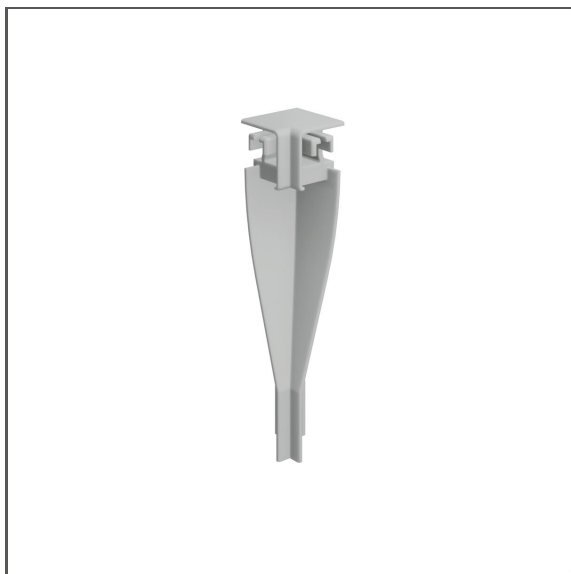

Zaślepka OLIS-90W

Nr ref C24477

- Estetycznie zamaskowana oprawa

RYSUNEK TECHNICZNY

SPECYFIKACJA TECHNICZNA

Materiał	ABS
Wysokość	81 mm
Szerokość	18.5 mm

Kolor	Ref
■ szary	C24477C02
■ czarny	C24477C07
□ biały	C24477C10

Zaślepka OLIS-90W

Nr ref C24477

PRZYKŁADOWE REALIZACJE