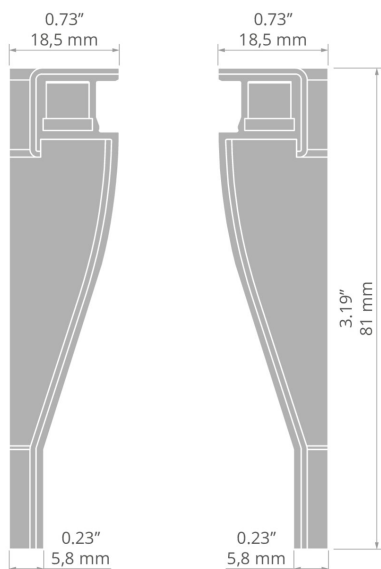

Zaślepka OLIS-90W

Nr ref C24477

- Estetycznie zamaskowana oprawa

RYSUNEK TECHNICZNY

SPECYFIKACJA TECHNICZNA

Materiał	ABS
Wysokość	81 mm
Szerokość	18.5 mm

Kolor	Ref
■ szary	C24477C02
■ czarny	C24477C07
□ biały	C24477C10

Zaślepka OLIS-90W

Nr ref C24477

PRZYKŁADOWE REALIZACJE