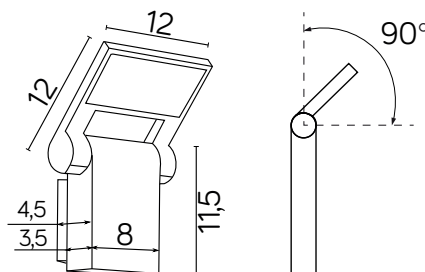

NEO

KOD / CODE: 11701 DG

Oprawa oświetleniowa elewacyjna
/ Wall lighting fixture

DANE TECHNICZNE / TECHNICAL DATA

Źródło światła: 48 x LED, 10 W

/ Light source

Strumień świetlny: 600 lm

/ Luminous flux

Barwa światła: 3000 K

/ Color temperature

MATERIAŁ / MATERIAL

Korpus / Body

- odlew aluminiowy / die-cast aluminum

Klosz / Diffuser

- biały poliwęglan / white polycarbonate

Wysokiej jakości lakier proszkowy;
półmat struktura, odporny na warunki
atmosferyczne/ High quality powder varnish, semi-matte
structure, resistant to weather conditions

INFORMACJE / INFORMATION

Posiada ruchomą głowicę pozwalającą
ukierunkować strumień światła/ Contains a movable rotating head allowing to direct
luminous flux.

KOLOR / COLOUR

ciemny
popiel
/ dark grey

Wymiary podane są w centymetrach / Dimensions are given in centimeters.