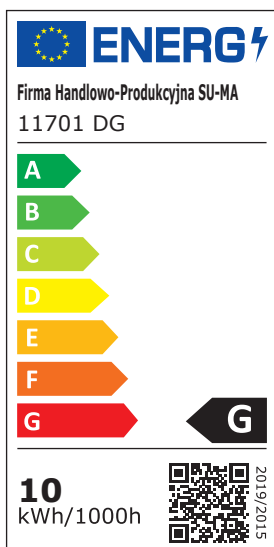

NEO

KOD / CODE: 11701 DG

Oprawa oświetleniowa elewacyjna
/ Wall lighting fixture

DANE TECHNICZNE / TECHNICAL DATA

Źródło światła: 48 x LED, 10 W

/ Light source

Strumień świetlny: 600 lm

/ Luminous flux

Barwa światła: 3000 K

/ Color temperature

MATERIAŁ / MATERIAL

Korpus / Body

- odlew aluminiowy / die-cast aluminum

Klosz / Diffuser

- biały poliwęglan / white polycarbonate

Wysokiej jakości lakier proszkowy;
półmat struktura, odporny na warunki
atmosferyczne/ High quality powder varnish, semi-matte
structure, resistant to weather conditions

INFORMACJE / INFORMATION

Posiada ruchomą głowicę pozwalającą
ukierunkować strumień światła/ Contains a movable rotating head allowing to direct
luminous flux.

KOLOR / COLOUR

ciemny
popiel
/ dark grey

Wymiary podane są w centymetrach / Dimensions are given in centimeters.