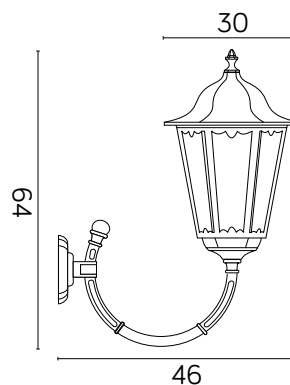

## PODZESPOŁY / COMPONENTS

- oprawka żarówki E27 4A, 250 V

/ light bulb holder

- przewód przyłączeniowy 0,5 mm<sup>2</sup>

/ connection cable

- kostki zaciskowe 2,5 A, 250 V, 2,5 mm<sup>2</sup>

/ terminal blocks

## KOLOR / COLOUR

czarny  
/ black

Wymiary podane są w centymetrach / Dimensions are given in centimeters.