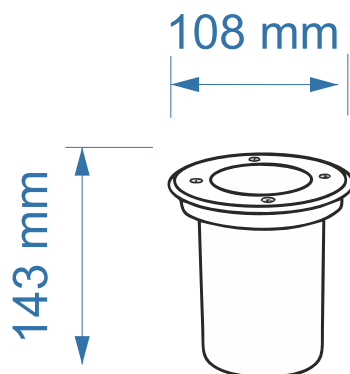

Lampa najazdowa LedBruk

Dobrze znana na rynku oprawa najazdow dotąd wersji wielokolorowej RGB+W.

Dzięki naszemu rozwiązaniu możesz, oprócz mocnego, białego światła, korzystać również z pełnej palety barw.

Nasz produkt oprócz standardowej funkcjonalności - światła białego, daje również możliwość dowolnego ustawienia barwy świecenia (RGB+W).

Specjalnie zaprojektowane przez nas źródła światła RGB+W wyróżniają się niezawodnością, energooszczędnością i wysoką trwałością 124 000 godzin pracy. Nasze oprawy zapewniają efektywną iluminację.

Oferujemy do wyboru następujące kolory światła: biały dzienny (4500K / 510lm / 5W), biały zimny (6500K / 550lm / 5W), RGB+W (pełna paleta barw + mocne białe światło, do wyboru zimne lub dzieńne/ 8,2W).

- gwarancja 4 lata
- wysoka jakość diod LED
- energooszczędność
- żywotność led 124.000h
- wodoszczelność IP 68
- nacisk maksymalny 2T
- łatwość montażu
- bezpieczne zasilanie 24V
- produkowane w Polsce