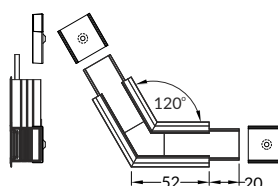

white painted / biały malowany
E4920001s

anodized / anodowany
E4920020s

black anodized / czarny anodowany
E4920021s

LINEA-IN20 connector 135 deg
colours: white, anodized, black
material: aluminium, polycarbonate

łącznik LINEA-IN20 135 st
kolory: biały, anodowany, czarny
materiał: aluminium, poliwęglan