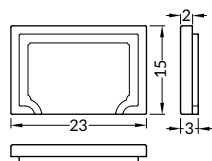

COVERS / KLOSZE

E slide cover

colours: transparent, frosted, opal
material: PC, PP, PP

klosz E wsuwany
kolory: transparentny, szron, mleczny
materiał: PC, PP, PP

Note! Dimensions of the space to install LED source
Uwaga! Wymiary przestrzeni do zamontowania źródła LED

F click cover

colours: transparent, opal
material: PMMA

klosz F klik
kolory: transparentny, mleczny
materiał: PMMA

E7 click cover

colour: opal
material: PMMA

klosz E7 klik
kolor: mleczny
materiał: PMMA

NEW

ENDINGS / ZAŚLEPKI

LINEA-IN20 ending with hole
colours: white, silver, black, grey
material: ABS

zaślepka LINEA-IN20 z otworem
kolory: biały, srebrny, czarny, szary
materiał: ABS

length 2000 mm
package > check the pricelist
długość 2000 mm
opakowanie > patrz cennik

E transparent / E transparentny
index = 10 pcs / indeks = 10 szt.

A2040016

E frosted / E szron
index = 10 pcs / indeks = 10 szt.

A2040039

E opal / E mleczny
index = 10 pcs / indeks = 10 szt.

A2040038

F transparent / F transparentny
index = 1 pc / indeks = 1 szt.

A2060016

F opal / F mleczny
index = 1 pc / indeks = 1 szt.

A2060038

reel, length 20 m
package > check the pricelist
rolka, długość 20 m
opakowanie > patrz cennik

F opal / F mleczny
index = 1 pc / indeks = 1 szt.

A2210038S

length 2000 mm
package > check the pricelist
długość 2000 mm
opakowanie > patrz cennik

E7 opal / E7 mleczny
index = 1 pc / indeks = 1 szt.

C1080038

The standard cover length tolerance is +20 mm.
More details >> 1.08.

Standardowa tolerancja długości kloszy wynosi: +20 mm
Więcej informacji >> 1.08.

INDEX = 1 set = 2 pcs
package > check the pricelist
INDEKS = 1 kpl = 2 szt.
opakowanie > patrz cennik

E7 opal ending
zaślepka E7 mleczny

C1840038

INDEX = 10 sets = 20 pcs
package > check the pricelist
INDEKS = 10 kpl = 20 szt.
opakowanie > patrz cennik