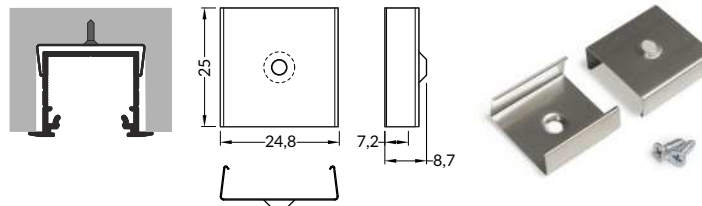

inox
E4970019

rack U7 mounting plate
colour: inox
material: stainless steel

uchwyt **U7** rack
kolor: inox
materiał: stal nierdzewna