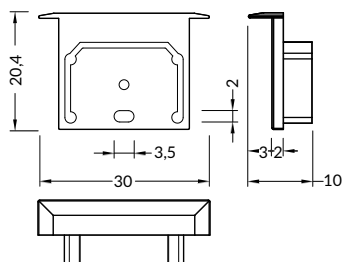

ENDINGS / ZAŚLEPKI

LINEA-IN20 ending with hole
colours: white, silver, black, grey
material: ABS

zaślepka LINEA-IN20 z otworem
kolory: biały, srebrny, czarny, szary
materiał: ABS