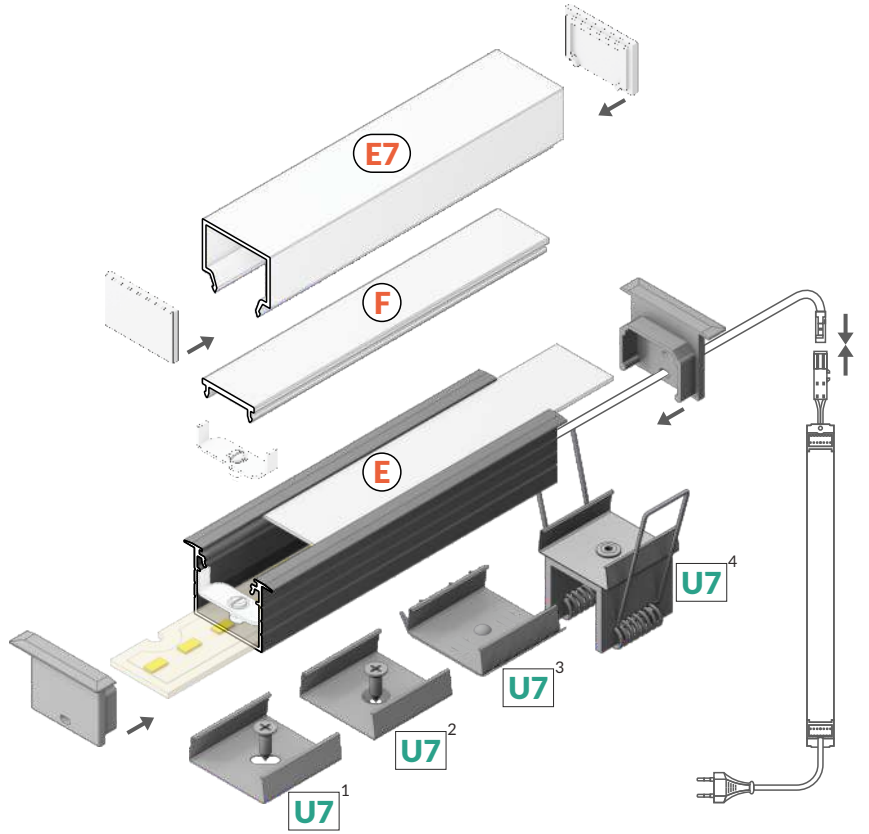

### KSZTAŁTOWANIE WZORÓW ŚWIETLNYCH DZIĘKI ŁĄCZNIKOM KĄTOWYM

- continuous line of light (when using LED strip 120 P/m and opal cover)
- angled connections illuminated
- over 20 accessories available
- 3 mounting options of LED modules: thermic tape, LED module on a strip, additionally LED clamp
- maximum LED source width: 20 mm

- ciągła linia światła (przy użyciu taśm 120 P/m oraz klosza mlecznego)
- świecące połączenia kątowe
- ponad 20 akcesoriów
- 3 sposoby mocowania modułów LED: taśmą termiczną, moduł na taśmie, dodatkowo docisk LED
- maksymalna szerokość źródła LED: 20 mm

## SIMILAR IN THE OFFER / PODOBNE W OFERCIE

- E** slide cover  
klosz E wsuwany
- F** click cover  
klosz F klik
- E7** click cover  
klosz E7 klik
- U7**<sup>1</sup> U7 mounting plate  
uchwyt U7
- U7**<sup>2</sup> cone U7 mounting plate  
uchwyt U7 cone
- U7**<sup>3</sup> rack U7 mounting plate  
uchwyt U7 rack
- U7**<sup>4</sup> spring U7 mounting plate  
uchwyt U7 sprężyna