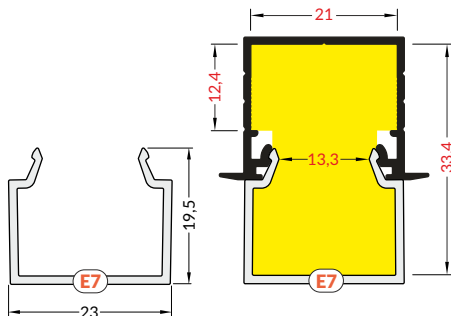

E7 click cover

colour: opal
material: PMMA

klosz E7 klik
kolor: mleczny
materiał: PMMA