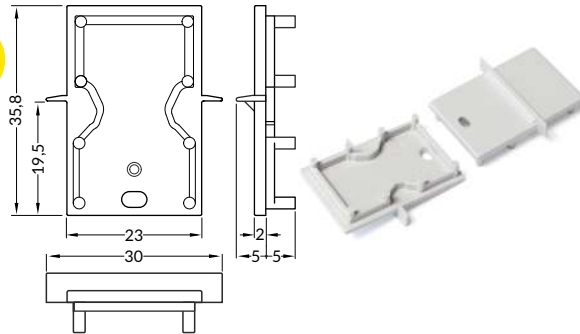

ENDINGS / ZAŚLEPKI

LINEA-IN20-E7 ending with hole
colours: white, silver, black, grey
material: ABS

NEW

zaślepka LINEA-IN20-E7 z otworem
kolory: biały, srebrny, czarny, szary
materiał: ABS

INDEX = 10 sets = 20 pcs
package > check the pricelist
INDEKS = 10 kpl = 20 szt.
opakowanie > patrz cennik

white / biały
E4999901

silver / srebrny
E4999940

black / czarny
E4999902

grey / szary
E4999922

MOUNTINGS / MOCOWANIA

U7 mounting plate
colour: inox
material: stainless steel

uchwyt **U7**
kolor: inox
materiał: stal nierdzewna