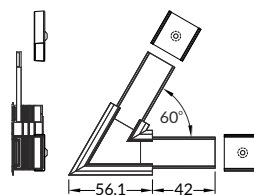

CONNECTORS / ŁĄCZNIKI

LINEA-IN20 connector 60 deg
colours: white, anodized, black
material: aluminium, polycarbonate

łącznik LINEA-IN20 60 st
kolory: biały, anodowany, czarny
materiał: aluminium, poliwęglan

INDEX = 1 set
package > check the pricelist
INDEKS = 1 kpl
opakowanie > patrz cennik

white painted / biały malowany
E4890001s

anodized / anodowany
E4890020s

black anodized / czarny anodowany
E4890021s

LINEA-IN20 connector 90 deg
colours: white, anodized, black
material: aluminium, polycarbonate

łącznik LINEA-IN20 90 st
kolory: biały, anodowany, czarny
materiał: aluminium, poliwęglan