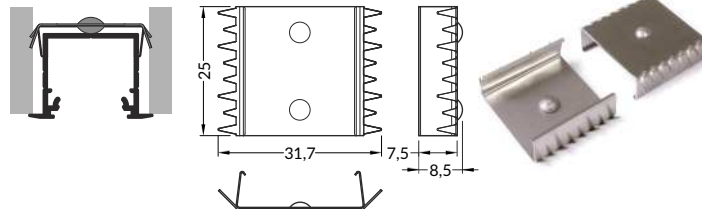

inox
E4980019

spring U7 mounting plate
colour: inox
material: stainless steel

uchwyt **U7** sprężyna
kolor: inox
materiał: stal nierdzewna