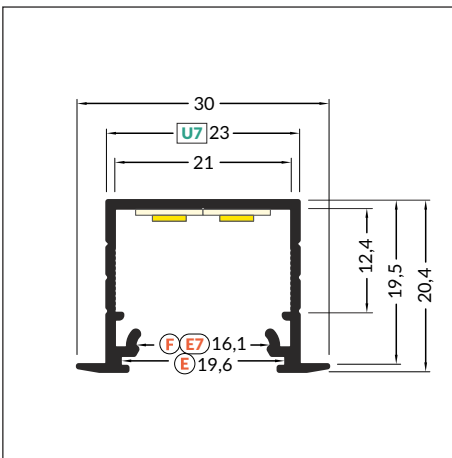

- **E** slide cover
  klosz E wsuwany
- **F** click cover
  klosz F klik
- **E7** click cover
  klosz E7 klik
- **U7**¹ U7 mounting plate
  uchwyt U7
- **U7**² cone U7 mounting plate
  uchwyt U7 cone
- **U7**³ rack U7 mounting plate
  uchwyt U7 rack
- **U7**⁴ spring U7 mounting plate
  uchwyt U7 sprężyna

INDEX = 1 pc, length 2000 mm
package > check the pricelist
INDEKS = 1 szt., długość 2000 mm
opakowanie > patrz cennik

white painted
biały malowany
E4020001

anodized
anodowany
E4020020

black anodized
czarny anodowany
E4020021

raw aluminium
surowe aluminium
E4020000

max 20 mm

recessed
wpustowy

Available lengths: 1000 mm, 2000 mm, 3000 mm, 4000 mm.
The standard profile length tolerance is +20 mm.
More details >> 1.08.

Dostępne długości: 1000 mm, 2000 mm, 3000 mm, 4000 mm.
Standardowa tolerancja długości profili wynosi: +20 mm.
Więcej informacji >> 1.08.