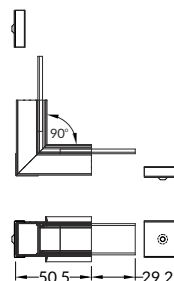

white painted / biały malowany
E4910001s

anodized / anodowany
E4910020s

black anodized / czarny anodowany
E4910021s

LINEA-IN20 connector 120 deg
colours: white, anodized, black
material: aluminium, polycarbonate

łącznik LINEA-IN20 120 st
kolory: biały, anodowany, czarny
materiał: aluminium, poliwęglan