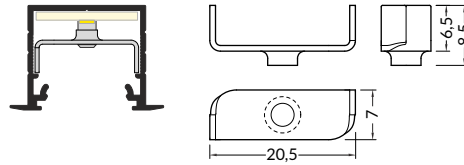

CLAMP / DOCISK

LINEA20 LED clamp
colour: white
material: painted steel, plastic

docisk LED LINEA20
kolor: biały
materiał: stal malowana, tworzywo