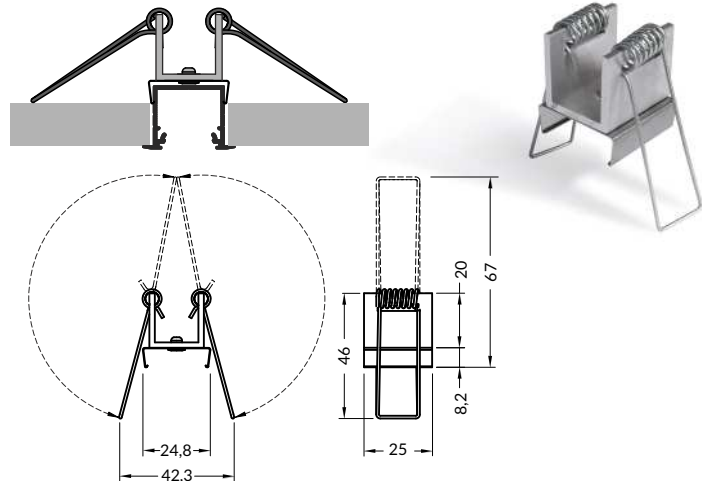

INDEX = 1 set = 2 pcs
package > check the pricelist
INDEKS = 1 kpl = 2 szt.
opakowanie > patrz cennik

inox
E4880019s