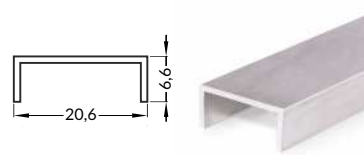

LED MOUNTING / MOCOWANIE LED

LINEA20 LED mounting
material: aluminium

mocowanie LED LINEA20
materiał: aluminium