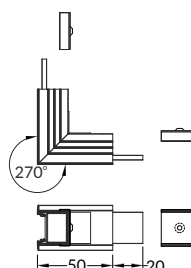

anodized / anodowany  
**E4930020s**

black anodized / czarny anodowany  
**E4930021s**

**LINEA-IN20 connector 180 deg**  
material: polycarbonate

łącznik LINEA-IN20 180 st  
materiał: poliwęglan

**E4940000s**

**LINEA-IN20 connector 270 deg bent**  
colours: white, anodized, black  
material: aluminium, polycarbonate

łącznik LINEA-IN20 270 st gięty  
kolory: biały, anodowany, czarny  
materiał: aluminium, poliwęglan