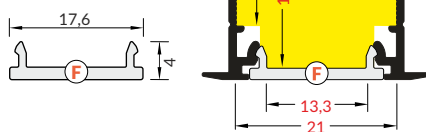

COVERS / KLOSZE

E slide cover

colours: transparent, frosted, opal
material: PC, PP, PP

klosz E wsuwany
kolory: transparentny, szron, mleczny
materiał: PC, PP, PP

Note! Dimensions of the space to install LED source
Uwaga! Wymiary przestrzeni do zamontowania źródła LED

F click cover

colours: transparent, opal
material: PMMA

klosz F klik
kolory: transparentny, mleczny
materiał: PMMA

E7 click cover

colour: opal
material: PMMA

klosz E7 klik
kolor: mleczny
materiał: PMMA

NEW

ENDINGS / ZAŚLEPKI

LINEA-IN20 ending with hole
colours: white, silver, black, grey
material: ABS

zaślepka LINEA-IN20 z otworem
kolory: biały, srebrny, czarny, szary
materiał: ABS

length 2000 mm
package > check the pricelist
długość 2000 mm
opakowanie > patrz cennik

E transparent / E transparentny
index = 10 pcs / indeks = 10 szt.

A2040016

E frosted / E szron
index = 10 pcs / indeks = 10 szt.

A2040039

E opal / E mleczny
index = 10 pcs / indeks = 10 szt.

A2040038

F transparent / F transparentny
index = 1 pc / indeks = 1 szt.

A2060016

F opal / F mleczny
index = 1 pc / indeks = 1 szt.

A2060038

reel, length 20 m
package > check the pricelist
rolka, długość 20 m
opakowanie > patrz cennik

F opal / F mleczny
index = 1 pc / indeks = 1 szt.

A2210038S

length 2000 mm
package > check the pricelist
długość 2000 mm
opakowanie > patrz cennik

E7 opal / E7 mleczny
index = 1 pc / indeks = 1 szt.

C1080038

The standard cover length tolerance is +20 mm.
More details >> 1.08.

Standardowa tolerancja długości kloszy wynosi: +20 mm
Więcej informacji >> 1.08.

INDEX = 1 set = 2 pcs
package > check the pricelist
INDEKS = 1 kpl = 2 szt.
opakowanie > patrz cennik

E7 opal ending
zaślepka E7 mleczny

C1840038

INDEX = 10 sets = 20 pcs
package > check the pricelist
INDEKS = 10 kpl = 20 szt.
opakowanie > patrz cennik