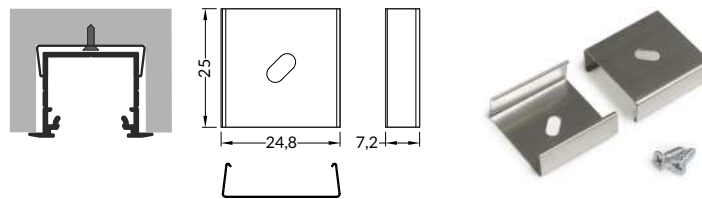

INDEX = 10 sets = 20 pcs
package > check the pricelist
INDEKS = 10 kpl = 20 szt.
opakowanie > patrz cennik

inox
E4960019

cone U7 mounting plate
colour: inox
material: stainless steel

uchwyt **U7** cone
kolor: inox
materiał: stal nierdzewna