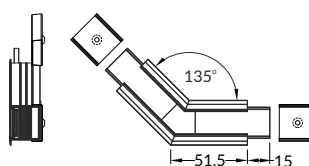

white painted / biały malowany
E4930001s

anodized / anodowany
E4930020s

black anodized / czarny anodowany
E4930021s

LINEA-IN20 connector 180 deg
material: polycarbonate

łącznik LINEA-IN20 180 st
materiał: poliwęglan

E4940000s

LINEA-IN20 connector 270 deg bent
colours: white, anodized, black
material: aluminium, polycarbonate

łącznik LINEA-IN20 270 st gięty
kolory: biały, anodowany, czarny
materiał: aluminium, poliwęglan