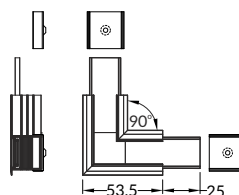

white painted / biały malowany
E4900001s

anodized / anodowany
E4900020s

black anodized / czarny anodowany
E4900021s

LINEA-IN20 connector 90 deg bent
colours: white, anodized, black
material: aluminium, polycarbonate

łącznik LINEA-IN20 90 st gięty
kolory: biały, anodowany, czarny
materiał: aluminium, poliwęglan