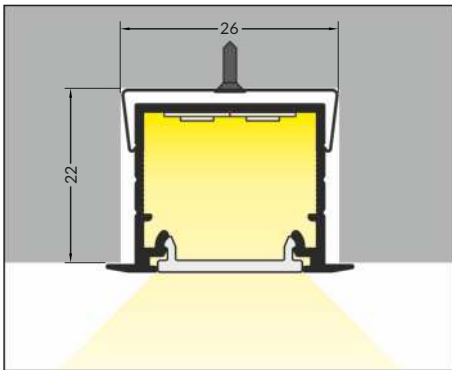

- **E** slide cover
  klosz E wsuwany
- **F** click cover
  klosz F klik
- **E7** click cover
  klosz E7 klik
- **U7**¹ U7 mounting plate
  uchwyt U7
- **U7**² cone U7 mounting plate
  uchwyt U7 cone
- **U7**³ rack U7 mounting plate
  uchwyt U7 rack
- **U7**⁴ spring U7 mounting plate
  uchwyt U7 sprężyna

INDEX = 1 pc, length 2000 mm
package > check the pricelist
INDEKS = 1 szt., długość 2000 mm
opakowanie > patrz cennik

white painted
biały malowany
E4020001

anodized
anodowany
E4020020

black anodized
czarny anodowany
E4020021

raw aluminium
surowe aluminium
E4020000

max 20 mm

recessed
wpustowy

Available lengths: 1000 mm, 2000 mm, 3000 mm, 4000 mm.
The standard profile length tolerance is +20 mm.
More details >> 1.08.

Dostępne długości: 1000 mm, 2000 mm, 3000 mm, 4000 mm.
Standardowa tolerancja długości profili wynosi: +20 mm.
Więcej informacji >> 1.08.