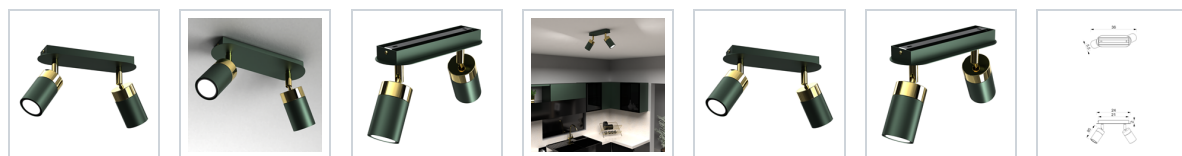

Lampa sufitowa JOKER GREEN/ GOLD 2xGU10

5902693777182
MLP7718

Cechy

OPIS

Kolekcja JOKER – oświetlenie w nowoczesnym stylu

Nowa odsłona kolekcji JOKER to propozycja idealna dla miłośników minimalistycznych rozwiązań w modnych tonacjach kolorystycznych. W serii tej znalazła się bogata gama różnorodnych modeli, pozwalająca na stworzenie spójnego projektu oświetlenia w jednym pomieszczeniu lub całym domu.

Kolekcja JOKER - elegancja i funkcjonalność dla każdego

Kolekcja lamp JOKER polskiej marki MiLAGRO wyróżnia się prostymi, minimalistycznymi kloszami w formie walców o różnej wielkości. W przypadku lamp wiszących są one długie i smukłe (42,5 cm), natomiast w lampach sufitowych, podłogowych, nocnych i kinkietach mają formę reflektorków o długości 8,5 cm. Wszystkie klosze i ramiona wykonane są z najwyższej jakości metalu, dzięki czemu lampy nie tylko prezentują się stylowo, ale także są nadzwyczaj wytrzymałe.