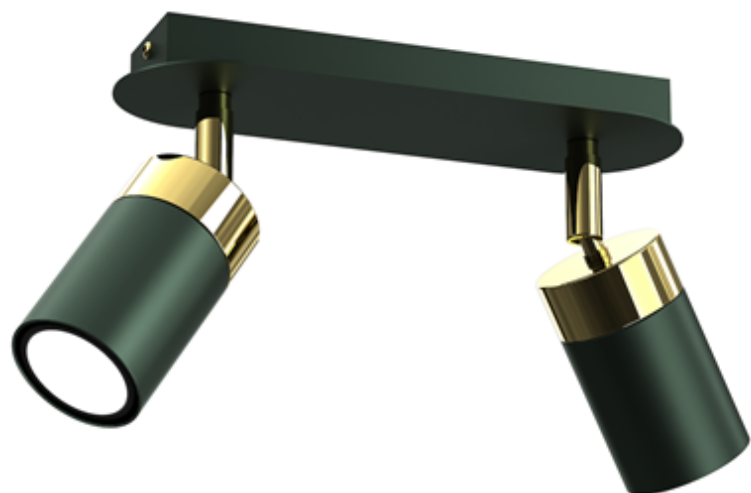

Lampa sufitowa JOKER GREEN/ GOLD 2xGU10

5902693777182
MLP7718

Cechy

OPIS

Kolekcja JOKER – oświetlenie w nowoczesnym stylu

Nowa odsłona kolekcji JOKER to propozycja idealna dla miłośników minimalistycznych rozwiązań w modnych tonacjach kolorystycznych. W serii tej znalazła się bogata gama różnorodnych modeli, pozwalająca na stworzenie spójnego projektu oświetlenia w jednym pomieszczeniu lub całym domu.

Do wyboru są niewielkie kinkiety, smukłe lampy wiszące i praktyczne lampy sufitowe z różną liczbą źródeł światła, a także lampy podłogowe i nocne. Aby jeszcze bardziej uatrakcyjnić kolekcję i zwiększyć jej potencjał aranżacyjny, każdy z modeli dostępny jest w kilku wariantach kolorystycznych. W zależności od upodobań można postawić na granat lub butelkową zielen ze złotymi akcentami, albo wariant łączący biel lub czern z chromem bądź złotem. Modele w mocnych, zdecydowanych barwach świetnie będą prezentowały się w jasnych wnętrzach, przełamanych dodatkami z takiej samej gamy kolorystycznej, np. granatowymi i zielonymi poduszkami czy zasłonami. Białe i czarne lampy wpiszą się natomiast w klimat każdego pomieszczenia – zarówno nowoczesnego, loftowego, jak i glamour.

Kolekcja JOKER - elegancja i funkcjonalność dla każdego

Kolekcja lamp JOKER polskiej marki MiLAGRO wyróżnia się prostymi, minimalistycznymi kloszami w formie walców o różnej wielkości. W przypadku lamp wiszących są one długie i smukłe (42,5 cm), natomiast w lampach sufitowych, podłogowych, nocnych i kinkietach mają formę reflektorków o długości 8,5 cm. Wszystkie klosze i ramiona wykonane są z najwyższej jakości metalu, dzięki czemu lampy nie tylko prezentują się stylowo, ale także są nadzwyczaj wytrzymałe.