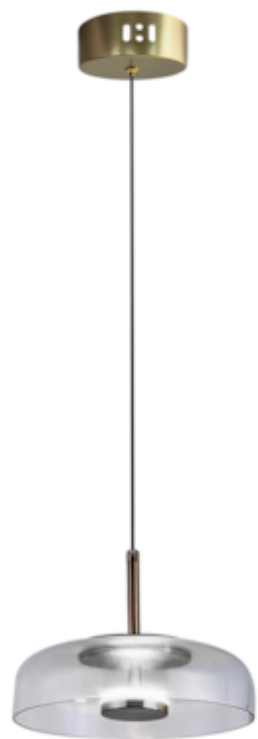

## Lampa wisząca VETRO CLEAR 6W

5902693710448  
ML1044

### Cechy

TRANSPARENT	IP20	6W LED	500lm	1.3kg	Wys.:N/D	Gł.:230mm	Szer.:230mm

### OPIS

Zapraszamy do odkrycia kolekcji VETRO - serii ekskluzywnych lamp, które dodają subtelności i nowoczesnego uroku każdemu wnętrzu. Kolekcja VETRO obejmuje dwie eleganckie lampy ze szklanym kloszem. Wykonane z wysokiej jakości metalu i szkła, wyposażone w energooszczędne źródło światła LED, gwarantujące oszczędność energii i długą trwałość. Jeden z modeli wyróżnia się efektem bursztynowego klosza, co dodaje wnętrzu ciepła i przytulności. Kolekcja VETRO to połączenie elegancji, funkcjonalności i unikalnego designu, które ożywią każde pomieszczenie. Lampy VETRO są doskonałym wyborem dla tych, którzy cenią sobie oryginalne wzornictwo i wysoką jakość. Idealne do salonu, sypialni czy jadalni, wprowadzą do wnętrza nowoczesny styl i elegancję. Ich delikatne światło tworzy przytulną atmosferę, idealną do relaksu i wypoczynku.