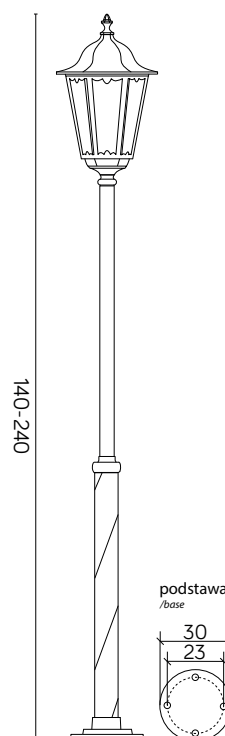

RETRO MAXI

KOD / CODE: OGM 1

Oprawa oświetleniowa masztowa
/ Mast lighting fixture

DANE TECHNICZNE / TECHNICAL DATA

Źródło światła: E27, 1 x max 100 W
/ Light source

MATERIAŁ / MATERIAL

Korpus / Body

- odlew aluminiowy / die-cast aluminum

PODZESPOŁY / COMPONENTS

- oprawka żarówki E27 4A, 250 V

/ light bulb holder

- przewód przyłączeniowy 3 x 1,5 mm²

/ connection cable

- kostki zaciskowe 2,5 A, 250 V, 2,5 mm²

/ terminal blocks

- koszulki termokurczliwe / heat shrink

INFORMACJE / INFORMATION

- Możliwość regulacji wysokości w zakresie
podanym na rysunkach z wymiarami- Height adjustable in the range presented on the drawings with
detailed measurements

KOLOR / COLOUR

czarny
/ blackLampa OGM do zdjęć została wykonana w patynie srebro
/ OGM lamp for photo made in silver patina

Wymiary podane są w centymetrach / Dimensions are given in centimeters.