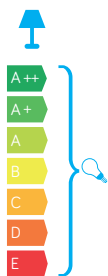

RETRO MAXI

KOD / CODE: OGM 1

Oprawa oświetleniowa masztowa
/ Mast lighting fixture

DANE TECHNICZNE / TECHNICAL DATA

Źródło światła: E27, 1 x max 100 W
/ Light source

MATERIAŁ / MATERIAL

Korpus / Body

- odlew aluminiowy / die-cast aluminum

PODZESPOŁY / COMPONENTS

- oprawka żarówki E27 4A, 250 V

/ light bulb holder

- przewód przyłączeniowy 3 x 1,5 mm²

/ connection cable

- kostki zaciskowe 2,5 A, 250 V, 2,5 mm²

/ terminal blocks

- koszulki termokurczliwe / heat shrink

INFORMACJE / INFORMATION

- Możliwość regulacji wysokości w zakresie
podanym na rysunkach z wymiarami- Height adjustable in the range presented on the drawings with
detailed measurements

KOLOR / COLOUR

czarny
/ blackLampa OGM do zdjęć została wykonana w patynie srebro
/ OGM lamp for photo made in silver patina