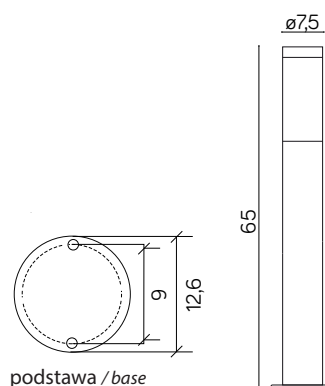

## PODZESPOŁY / COMPONENTS

- oprawka żarówki E27 4A, 250 V

/ light bulb holder

- przewód przyłączeniowy 0,5 mm<sup>2</sup>

/ connection cable

- kostki zaciskowe 1,5 mm<sup>2</sup>

/ terminal blocks

- koszulki termokurcziwe / heat shrink

## KOLOR / COLOUR

inox  
/inox

podstawa / base

Wymiary podane są w centymetrach / Dimensions are given in centimeters.