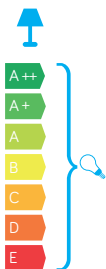

## MATERIAŁ / MATERIAL

Korpus / Body

- stal nierdzewna / stainless steel

Klosz / Diffuser

- biały poliwęglan / white polycarbonate

## PODZESPOŁY / COMPONENTS

- oprawka żarówki E27 4A, 250 V

/ light bulb holder

- przewód przyłączeniowy 0,5 mm<sup>2</sup>

/ connection cable

- kostki zaciskowe 1,5 mm<sup>2</sup>

/ terminal blocks

- koszulki termokurcziwe / heat shrink

## KOLOR / COLOUR

inox  
/inox

podstawa / base

Wymiary podane są w centymetrach / Dimensions are given in centimeters.