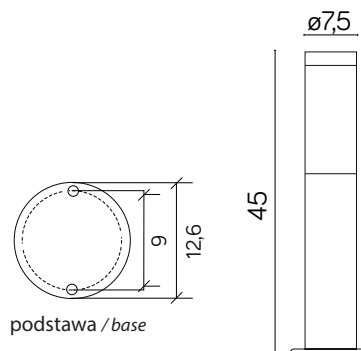

INOX

KOD / CODE: ST 022-450 BL

Oprawa oświetleniowa stojąca
/ Post lighting fixture

DANE TECHNICZNE / TECHNICAL DATA

Źródło światła: E27, 1 x max 40 W
/ Light source

MATERIAŁ / MATERIAL

Korpus / Body

- stal nierdzewna lakierowana proszkowo BL
/ stainless steel powdercoated BL

PODZESPOŁY / COMPONENTS

- oprawka żarówki E27 4A, 250 V
/ light bulb holder
- przewód przyłączeniowy 0,5 mm²
/ connection cable
- kostki zaciskowe 1,5 mm²
/ terminal blocks
- koszulki termokurcziwe / heat shrink

KOLOR / COLOUR

czarny
/ black

Wymiary podane są w centymetrach / Dimensions are given in centimeters.