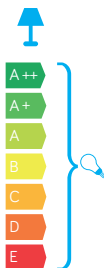

KOLOR / COLOUR

czarny
/ black

Wymiary podane są w centymetrach / Dimensions are given in centimeters.