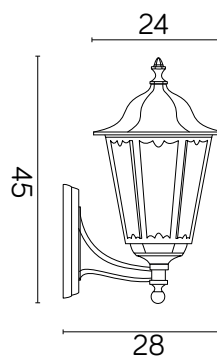

## PODZESPOŁY / COMPONENTS

- oprawka żarówki E27 4A, 250 V

/ light bulb holder

- przewód przyłączeniowy 0,5 mm<sup>2</sup>

/ connection cable

- kostki zaciskowe 2,5 A, 250 V, 2,5 mm<sup>2</sup>

/ terminal blocks

## KOLOR / COLOUR

czarny  
/ black

Wymiary podane są w centymetrach / Dimensions are given in centimeters.