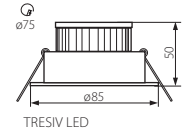

TRESIV

TRESIV LED 3,5W