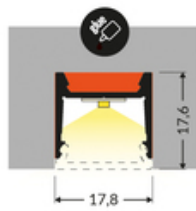

## Informacje podstawowe

Indeks: L9000200 EAN: 5901597297307 Materiał: aluminium Kolor: aluminium surowe Długość [mm]: 2000 Waga [kg]: 0.332 Producent: TOPMET Kraj pochodzenia, wytworzenia: PL	Jednostka miary: szt. Opakowanie zbiorcze [szt]: 40 Typ opakowania zbiorczego: pakiet Waga produktu z opakowaniem zbiorczym [kg]: 13.28
--	---