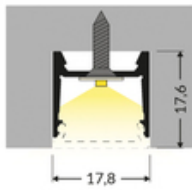

# PROFIL LED HOOD14 F/U1 2000 ALU.SUR.

Nawierzchniowe

Meblowe

max 14 mm

CE

Wzory przemysłowe EU

Wyprodukowane w Polsce

Kup produkt

## Informacje podstawowe

Indeks: L9000200 EAN: 5901597297307 Materiał: aluminium Kolor: aluminium surowe Długość [mm]: 2000 Waga [kg]: 0.332 Producent: TOPMET Kraj pochodzenia, wytworzenia: PL	Jednostka miary: szt. Opakowanie zbiorcze [szt]: 40 Typ opakowania zbiorczego: pakiet Waga produktu z opakowaniem zbiorczym [kg]: 13.28
--	---

## DOSTĘPNE WARIANTY

2000 mm, 4050 mm