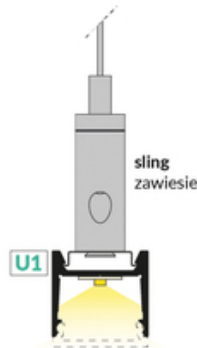

# PROFIL LED HOOD14 F/U1 2000 ALU.SUR.

Nawierzchniowe

Meblowe

max 14 mm

CE

Wzory przemysłowe EU

Wyprodukowane w Polsce

Kup produkt