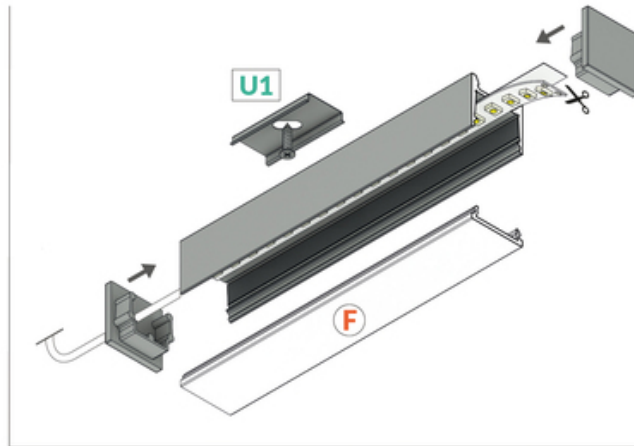

# PROFIL LED HOOD14 F/U1 2000 ALU.SUR.

Nawierzchniowe

Meblowe

max 14 mm

CE

Wzory przemysłowe EU

Wyprodukowane w Polsce

Kup produkt

## Informacje podstawowe

Indeks: L9000200 EAN: 5901597297307 Materiał: aluminium Kolor: aluminium surowe Długość [mm]: 2000 Waga [kg]: 0.332 Producent: TOPMET Kraj pochodzenia, wytworzenia: PL	Jednostka miary: szt. Opakowanie zbiorcze [szt]: 40 Typ opakowania zbiorczego: pakiet Waga produktu z opakowaniem zbiorczym [kg]: 13.28
--	---

## DOSTĘPNE WARIANTY

2000 mm, 4050 mm