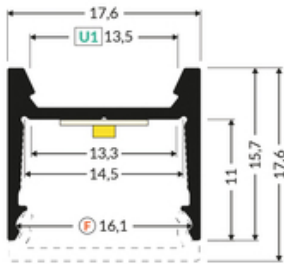

# PROFIL LED HOOD14 F/U1 2000 ALU.SUR.

Nawierzchniowe

Meblowe

max 14 mm

CE

Wzory przemysłowe EU

Wyprodukowane w Polsce

Kup produkt

## Informacje podstawowe

Indeks: L9000200 EAN: 5901597297307 Materiał: aluminium Kolor: aluminium surowe Długość [mm]: 2000 Waga [kg]: 0.332 Producent: TOPMET Kraj pochodzenia, wytworzenia: PL	Jednostka miary: szt. Opakowanie zbiorcze [szt]: 40 Typ opakowania zbiorczego: pakiet Waga produktu z opakowaniem zbiorczym [kg]: 13.28
--	---

## DOSTĘPNE WARIANTY

2000 mm, 4050 mm