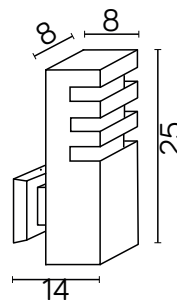

RADO

KOD / CODE: RADO K DG

Oprawa oświetleniowa elewacyjna
/ Wall lighting fixture

DANE TECHNICZNE / TECHNICAL DATA

Źródło światła: E27, 1 x max 18 W
/ Light source

MATERIAŁ / MATERIAL

Korpus / Body

- odlew aluminiowy / die-cast aluminum

PODZESPOŁY / COMPONENTS

- oprawka żarówki E27 4A, 250 V
/ light bulb holder
- przewód przyłączeniowy 0,5 mm²
/ connection cable
- kostki zaciskowe 2,5 A, 250 V, 2,5 mm²
/ terminal blocks
- koszulki termokurczliwe / heat shrink

KOLOR / COLOUR

ciemny
popiel
/ dark grey

Wymiary podane są w centymetrach / Dimensions are given in centimeters.