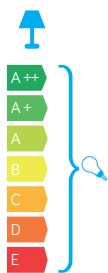

RADO

KOD / CODE: RADO K DG

Oprawa oświetleniowa elewacyjna
/ Wall lighting fixture

DANE TECHNICZNE / TECHNICAL DATA

Źródło światła: E27, 1 x max 18 W
/ Light source

MATERIAŁ / MATERIAL

Korpus / Body

- odlew aluminiowy / die-cast aluminum

Klosz / Diffuser

- szkło akrylowe (PMMA) satynowane
/ satin polymethacrylate (PMMA)

Wysokiej jakości lakier proszkowy;
półmat struktura, odporny na warunki
atmosferyczne

/ High quality powder varnish, semi-matte
structure, resistant to weather conditions

PODZESPOŁY / COMPONENTS

- oprawka żarówki E27 4A, 250 V
  / light bulb holder
- przewód przyłączeniowy 0,5 mm²
  / connection cable
- kostki zaciskowe 2,5 A, 250 V, 2,5 mm²
  / terminal blocks
- koszulki termokurczliwe / heat shrink

KOLOR / COLOUR

ciemny
popiel
/ dark grey

Wymiary podane są w centymetrach / Dimensions are given in centimeters.