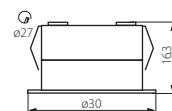

LED SMD

IP65

IMBER

Punktowy, świetlny akcent LED
Spot LED light
Светодиодный светильник акцентного освещения

IMBER LED