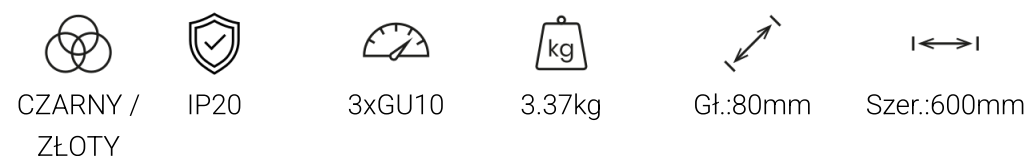

Lampa wisząca JOKER BLACK/ GOLD 3xGU10

5902693760801
MLP6080

Cechy

OPIS

Lampy JOKER – szlachetne oblicze minimalizmu

Elegancka kolekcja lamp JOKER polskiej marki MiLAGRO to propozycja, która przyciąga spojrzenia umiejętnym połączeniem prostych, wąskich kloszy w kształcie walca ze szlachetnymi detalami. Ich cechą wspólną jest prosta, geometryczna forma kloszy, a także kolorystyka, oparta na czerni i bieli ze złotymi, chromowanymi lub drewnianymi elementami ozdobnymi. Kolekcja JOKER liczy 10 modeli, jednak biorąc pod uwagę różnorodność kolorystyczną oznacza to aż 44 fantastyczne propozycje. Kolekcja lamp JOKER zaprojektowana została z myślą nowoczesnych przestrzeniach, w których eleganckie detale doskonale harmonizują z minimalistyczną całością. W skład tej linii wchodzi długie zwisy z jednym, trzema lub pięcioma źródłami światła, kinkiety w formie niewielkich reflektorków, a także lampy sufitowe, takie jak żyrandol typu pająk z pięcioma ramionami oraz niewielkie, przypominające reflektory klosze na podłużnych listwach bądź kwadratowych podstawach. W przypadku dwóch ostatnich opcji do wyboru są lampy, zawierające od dwóch do ośmiu źródeł światła.