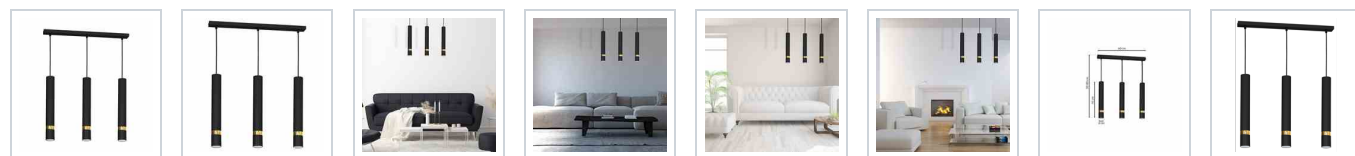

Lampa wisząca JOKER BLACK/ GOLD 3xGU10

5902693760801
MLP6080

Cechy

OPIS

Lampy JOKER – szlachetne oblicze minimalizmu

Elegancka kolekcja lamp JOKER polskiej marki MiLAGRO to propozycja, która przyciąga spojrzenia umiejętnym połączeniem prostych, wąskich kloszy w kształcie walca ze szlachetnymi detalami. Ich cechą wspólną jest prosta, geometryczna forma kloszy, a także kolorystyka, oparta na czerni i bieli ze złotymi, chromowanymi lub drewnianymi elementami ozdobnymi. Kolekcja JOKER liczy 10 modeli, jednak biorąc pod uwagę różnorodność kolorystyczną oznacza to aż 44 fantastyczne propozycje. Kolekcja lamp JOKER zaprojektowana została z myślą nowoczesnych przestrzeniach, w których eleganckie detale doskonale harmonizują z minimalistyczną całością. W skład tej linii wchodzi długie zwisy z jednym, trzema lub pięcioma źródłami światła, kinkiety w formie niewielkich reflektorków, a także lampy sufitowe, takie jak żyrandol typu pająk z pięcioma ramionami oraz niewielkie, przypominające reflektory klosze na podłużnych listwach bądź kwadratowych podstawach. W przypadku dwóch ostatnich opcji do wyboru są lampy, zawierające od dwóch do ośmiu źródeł światła.

Olbrzymia liczba dostępnych wariantów sprawia, że wykorzystując lampy JOKER bez trudu można zaprojektować spójny, a jednocześnie bardzo stylowy system oświetlenia w pomieszczeniu, a nawet w całym domu. Lampy w jasnej odświeżonej najlepiej prezentować się będą w luksusowych wnętrzach, w których króluje drewno, marmur, jasne płaszczyzny i miękkie materiały. Opcja czarna z chromowanymi, złotymi lub drewnianymi dodatkami może natomiast znakomicie wpisać się w nowoczesne przestrzenie, w tym również zawierające industrialne akcenty.